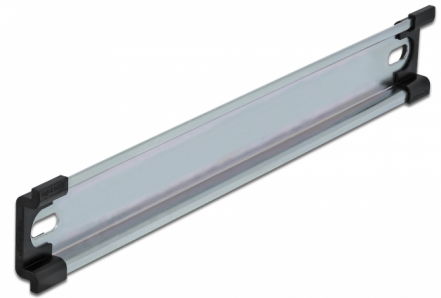

Delock DIN lišta, 35 x 7,5 mm (25 cm), ocel

Popis

Tuto DIN lištu značky Delock lze používat k montáži různých elektronických zařízení a součástí.

Multifunkční aplikace

DIN lištu lze namontovat do řídicí skříně a používá se jako montážní systém například pro napájecí zařízení, šroubové koncovky a modulové rozhraní.

Jednoduchá možnost montáže

Pro snadnou instalaci je DIN lišta vybavena montážními otvory po obou stranách.

Číslo produktu 66189

EAN: 4043619661893

Země původu: China

Balení:

Technické detaily

- Montážní otvor: 15,0 x 6,2 mm
- Materiál: ocel
- Rozměry (DxŠxV): cca. 250,0 x 35,0 x 7,5 mm

Obsah balení

- 1 x lištu DIN
- 2 x koncové krytky

Příslušenství

Physical characteristics

Materiál:	ocel
Délka:	250 mm
Width:	35 mm
Height:	7,5 mm