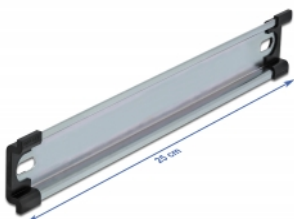

Delock DIN lišta, 35 x 7,5 mm (25 cm), ocel

Popis

Tuto DIN lištu značky Delock lze používat k montáži různých elektronických zařízení a součástí.

Multifunkční aplikace

DIN lištu lze namontovat do řídicí skříně a používá se jako montážní systém například pro napájecí zařízení, šroubové koncovky a modulové rozhraní.

Jednoduchá možnost montáže

Pro snadnou instalaci je DIN lišta vybavena montážními otvory po obou stranách.

Číslo produktu 66189

EAN: 4043619661893

Země původu: China

Balení:

Technické detaily

- Montážní otvor: 15,0 x 6,2 mm
- Materiál: ocel
- Rozměry (DxŠxV): cca. 250,0 x 35,0 x 7,5 mm

Obsah balení

- 1 x lištu DIN
- 2 x koncové krytky

Příslušenství

Physical characteristics

Materiál:	ocel
Délka:	250 mm
Width:	35 mm
Height:	7,5 mm