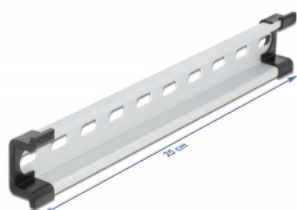

Delock DIN lišta, 35 x 15 mm (25 cm), hliník

Popis

Tuto DIN lištu značky Delock lze používat k montáži různých elektronických zařízení a součástí.

Multifunkční aplikace

DIN lištu lze namontovat do řídicí skříně a používá se jako montážní systém například pro napájecí zařízení, šroubové koncovky a modulové rozhraní.

Jednoduchá možnost montáže

Pro snadnou instalaci je DIN lišta vybavena slotovými otvory.

Číslo produktu 66182

EAN: 4043619661824

Země původu: China

Balení: Box

Technické detaily

- Montážní otvor: 15,0 x 6,2 mm
- Materiál: hliník
- Rozměry (DxŠxV): cca. 250 x 35 x 15 mm

Obsah balení

- 1 x lištu DIN
- 2 x koncové krytky

Příslušenství

Physical characteristics

Materiál:	Hliník
Délka:	250 mm
Width:	35 mm
Height:	15 mm