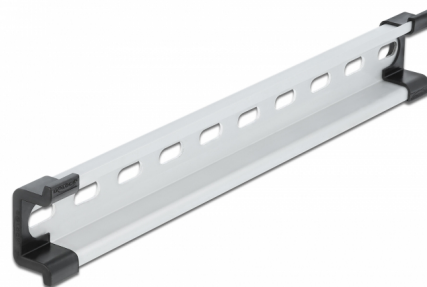

Delock DIN lišta, 35 x 15 mm (25 cm), hliník

Popis

Tuto DIN lištu značky Delock lze používat k montáži různých elektronických zařízení a součástí.

Multifunkční aplikace

DIN lištu lze namontovat do řídicí skříně a používá se jako montážní systém například pro napájecí zařízení, šroubové koncovky a modulové rozhraní.

Jednoduchá možnost montáže

Pro snadnou instalaci je DIN lišta vybavena slotovými otvory.

Číslo produktu 66182

EAN: 4043619661824

Země původu: China

Balení: Box

Technické detaily

- Montážní otvor: 15,0 x 6,2 mm
- Materiál: hliník
- Rozměry (DxŠxV): cca. 250 x 35 x 15 mm

Obsah balení

- 1 x lištu DIN
- 2 x koncové krytky

Příslušenství

Physical characteristics

Materiál:	Hliník
Délka:	250 mm
Width:	35 mm
Height:	15 mm