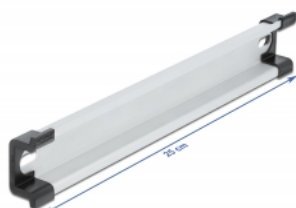

Příslušenství