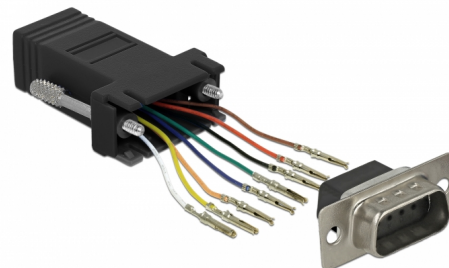

Delock Adapter D-Sub 9-zatični muški na RJ45 ženski set za sklapanje, crni

Opis

Ovaj adapter tvrtke Delock može se koristiti kao proširenje serijskog sučelja primjenom dodatnog Cat.5 / 5e / 6 kabela. Stoga se zatici mogu dodijeliti individualno. Samo ukopčajte kraj kabela u željenu rupu spojnika i ostavite ga uglavljenog u kućište.

Predmet br. 66166

EAN: 4043619661664

Zemlja podrijetla: China

Pakiranje: Plastična vrećica sa zip zatvaračem

Tehnički podaci

- Priključak:
 - 1 x serijski D-Sub 9-polni muški >
 - 1 x RJ45 ženski
- RJ45 sučelje s 8 pinskim, serijskim sučeljem koje se zasebno dodjeljuje
- Serijski priključak sa vijkom
- Mjere zajedno s konektorom (DxŠxV): oko 52 x 34 x 16 mm
- Boja: crno

Preduvjeti sustava

- Slobodan D-Sub 9-zatični ženski ulaz ili
- Slobodan RJ45 utikač

Sadržaj pakiranja

- Adapter

Slike

PIN	Farbe / Color
1	● Blau / Blue
2	● Orange / Orange
3	● Schwarz / Black
4	● Rot / Red
5	● Grün / Green
6	● Gelb / Yellow
7	● Braun / Brown
8	○ Weiß / White

Interface

priključak:	1 x Sub-D 9-polni muški
Priključak 1:	1 x RJ45 ženski

Physical characteristics

Kućište boja:	crne
Materijal kućišta:	Plastika
Duljina:	52 mm
Width:	34 mm
Height:	16 mm