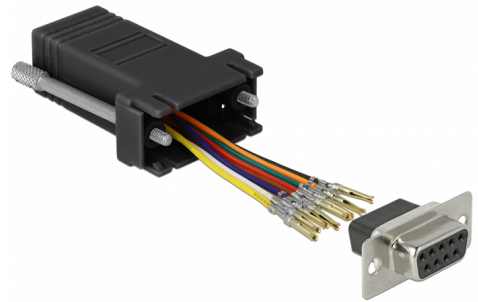

Delock Adapter D-Sub 9-zatični ženski na RJ45 ženski set za sklapanje, crni

Opis

Ovaj adapter tvrtke Delock može se koristiti kao proširenje serijskog sučelja primjenom dodatnog Cat.5 / 5e / 6 kabela. Stoga se zatici mogu dodijeliti individualno. Samo ukopčajte kraj kabela u željenu rupu spojnika i ostavite ga uglavljenog u kućište.

Predmet br. 66165

EAN: 4043619661657

Zemlja podrijetla: China

Pakiranje: Plastična vrećica sa zip zatvaračem

Tehnički podaci

- Priključak:
 - 1 x serijski D-Sub 9-polni ženski >
 - 1 x RJ45 ženski
- RJ45 sučelje dodijeljeno s 8 zatika, serijsko sučelje s individualnom dodjelom
- Serijski ulaz s vijcima
- Mjere zajedno s konektorom (DxŠxV): oko 52 x 34 x 16 mm
- Boja: crno

Preduvjeti sustava

- Slobodan D-Sub 9-zatični muški ulaz ili
- Slobodan RJ45 utikač

Sadržaj pakiranja

- Adapter

Slike

PIN	Farbe / Color
1	● Blau / Blue
2	● Orange / Orange
3	● Schwarz / Black
4	● Rot / Red
5	● Grün / Green
6	● Gelb / Yellow
7	● Braun / Brown
8	○ Weiß / White

Interface

priključak:	1 x Sub-D 9-polni ženski
Priključak 1:	1 x RJ45 ženski

Physical characteristics

Kućište boja:	crne
Materijal kućišta:	Plastika
Duljina:	52 mm
Width:	34 mm
Height:	16 mm