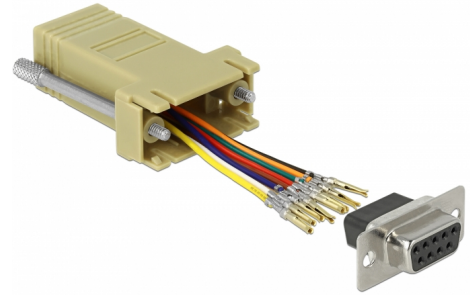

Delock Adapter D-Sub 9-zatični ženski na RJ45 ženski set za sklapanje, sivi

Opis

Ovaj adapter tvrtke Delock može se koristiti kao proširenje serijskog sučelja primjenom dodatnog Cat.5 / 5e / 6 kabela. Stoga se zatici mogu dodijeliti individualno. Samo ukopčajte kraj kabela u željenu rupu spojnika i ostavite ga uglavljenog u kućište.

Predmet br. 66164

EAN: 4043619661640

Zemlja podrijetla: China

Pakiranje: Plastična vrećica sa zip zatvaračem

Tehnički podaci

- Priključak:
 - 1 x serijski D-Sub 9-polni ženski >
 - 1 x RJ45 ženski
- RJ45 sučelje dodijeljeno s 8 zatika, serijsko sučelje s individualnom dodjelom
- Serijski ulaz s vijcima
- Mjere zajedno s konektorom (DxŠxV): oko 52 x 34 x 16 mm
- Boja: siv

Preduvjeti sustava

- Slobodan D-Sub 9-zatični muški ulaz ili
- Slobodan RJ45 utikač

Sadržaj pakiranja

- Adapter

Slike

PIN	Farbe / Color
1	● Blau / Blue
2	● Orange / Orange
3	● Schwarz / Black
4	● Rot / Red
5	● Grün / Green
6	● Gelb / Yellow
7	● Braun / Brown
8	○ Weiß / White

Interface

priključak:	1 x Sub-D 9-polni ženski
Priključak 1:	1 x RJ45 ženski

Physical characteristics

Kućište boja:	siv
Materijal kućišta:	Plastika
Duljina:	52 mm
Width:	34 mm
Height:	16 mm