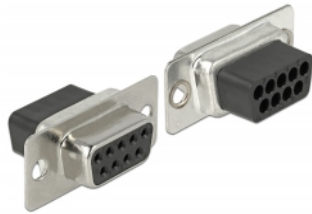

Delock Adapter D-Sub 9-zatični ženski na RJ45 ženski set za sklapanje, sivi

Opis

Ovaj adapter tvrtke Delock može se koristiti kao proširenje serijskog sučelja primjenom dodatnog Cat.5 / 5e / 6 kabela. Stoga se zatici mogu dodijeliti individualno. Samo ukopčajte kraj kabela u željenu rupu spojnika i ostavite ga uglavljenog u kućište.

Predmet br. 66164

EAN: 4043619661640

Zemlja podrijetla: China

Pakiranje: Plastična vrećica sa zip zatvaračem

Tehnički podaci

- Priključak:
 - 1 x serijski D-Sub 9-polni ženski >
 - 1 x RJ45 ženski
- RJ45 sučelje dodijeljeno s 8 zatika, serijsko sučelje s individualnom dodjelom
- Serijski ulaz s vijcima
- Mjere zajedno s konektorom (DxŠxV): oko 52 x 34 x 16 mm
- Boja: siv

Preduvjeti sustava

- Slobodan D-Sub 9-zatični muški ulaz ili
- Slobodan RJ45 utikač

Sadržaj pakiranja

- Adapter

Slike

PIN	Farbe / Color
1	● Blau / Blue
2	● Orange / Orange
3	● Schwarz / Black
4	● Rot / Red
5	● Grün / Green
6	● Gelb / Yellow
7	● Braun / Brown
8	○ Weiß / White

Interface

priključak:	1 x Sub-D 9-polni ženski
Priključak 1:	1 x RJ45 ženski

Physical characteristics

Kućište boja:	siv
Materijal kućišta:	Plastika
Duljina:	52 mm
Width:	34 mm
Height:	16 mm