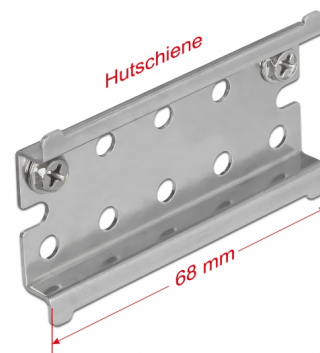

Delock Kolejnice dle DIN z nerez oceli s koncovou zarážkou k montáži na stěnu

Popis

Tato kolejnice dle DIN značky Delock je vhodná k montáži na stěnu.

K použití pro r?zná za?ízení

Kolejnici dle DIN lze pomocí montážních otvorů přišroubovat ke stěně a používat jako montážní systém např. pro převodníky nebo koncovky.

Mechanická zarážka

Koncová zarážka slouží k zajištění produktů přichycovaných ke kolejnici podle DIN. Takže je nelze vytáhnout na straně.

Číslo produktu 66083

EAN: 4043619660834

Země původu: Taiwan,
Republic of China

Balení: Plastová taška se
zipem

Technické detaily

- 35 mm lištu DIN
- 10 x montážní díry
- Průměr montážní díry: 4,5 mm
- Rozteč otvorů pro šroub: ca. 14 mm
- Materiál: nerezová ocel
- Rozměry (DxŠxV): cca. 68,0 x 38,0 x 7,5 mm

Obsah balení

- 1 x lištu DIN
- 4 x šroubky

General

Mounting type:	Montáž na zeď
----------------	---------------

Physical characteristics

Materiál:	nerezová ocel
Délka:	68,0 mm
Width:	38,0 mm
Height:	7,5 mm