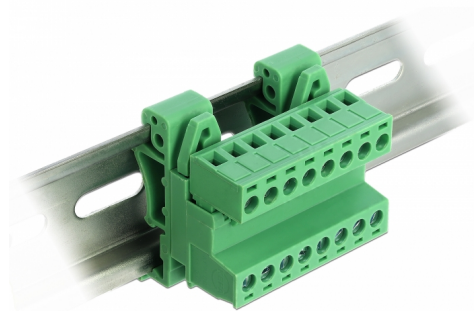

# Delock Set bloc de borne pentru șină DIN 8 pini cu pantă 5,08 mm în unghi

## Descriere scurta

Acest set de bloc terminal de la Delock este potrivit pentru montarea pe o șină DIN. Astfel, datele sau cablurile de alimentare pot fi conectate prin intermediul blocului de borne.

## Montare pe șină DIN

Acest set de borne poate fi fixat pe o șină DIN cu o lățime de 35 mm.

[Set bloc de borne pentru șină DIN](#)

**Nr. 66081**

EAN: 4043619660810

Țara de origine: China

Pachet: Pungă din plastic  
cu închidere tip fermoar

## Detalii tehnice

- Conectori:
  - Bloc de conexiuni:
    - 1 x 8-pin tată
    - 1 x terminal cu șurub cu 8 pini
  - Terminal de conectare:
    - 1 x 8 pini mamă
    - 1 x terminal cu șurub cu 8 pini
- Distanța pas: 5,08 mm
- Temperatura mediului: -40 °C ~ 105 °C
- Utilizabil pentru o gamă de cabluri cuprinsă între 24 și 12 AWG
- Rezistența la tensiune: AC 2500 V / 1 min
- Tensiune nominală în funcție de: UL: 300 V, IEC: 320 V
- Curent nominal conform: UL: 10 A, IEC: 15 A
- Montare pe șină DIN: 35 mm
- Material: plastic
- Culoare: verde
- Dimensiunii (LxlxÎ): aprox. 42,50 x 32,45 x 42,45 mm