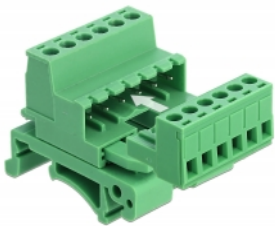

Obsah balení

- Svorkovnice
- Připojovací svorkovnice
- DIN lištová spona

Příslušenství