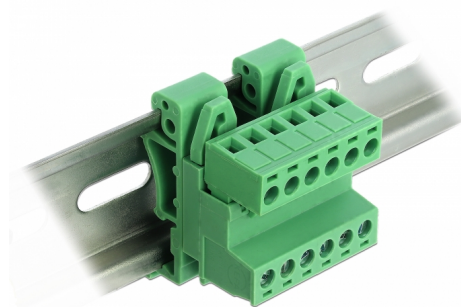

# Delock Svorkovnicová sada pro lištu DIN Rail se 6 piny s rozestupem 5,08 mm, pravoúhlá

## Popis

Tato sada svorkovnic od Delocku je vhodná pro montáž na lištu DIN. Datové nebo napájecí kabely mohou být připojeny přes svorkovnici.

### Montáž ke kolejnici dle DIN

Tuto svorkovnicovou sadu lze umístit na lištu DIN o šířce 35 mm.

[Svorkovnicová sada pro lištu DIN Rail](#)

**Číslo produktu 66080**

EAN: 4043619660803

Země původu: China

Balení: Plastová taška se zipem

## Technické detaily

- Konektor:  
Svorkovnice:  
1 x 6 pin samec  
1 x 6 pin šroubová svorka  
Připojovací svorkovnice:  
1 x 6 pin samice  
1 x 6 pin šroubová svorka
- Pitch vzdálenost: 5,08 mm
- Teplota prostředí: -40 °C ~ 105 °C
- Použitelné pro kabely o průřezu v rozpětí od 24 do 12 AWG
- Únosné napětí: Střídavé napětí 2500 V / 1 min.
- Jmenovité napětí podle: UL: 300 V, IEC: 320 V
- Jmenovitý proud podle: UL: 10 A, IEC: 15 A
- DIN montážní lišta: 35 mm
- Materiál: plast
- Barva: zelený
- Rozměry (DxŠxV): cca. 42,50 x 32,45 x 32,25 mm