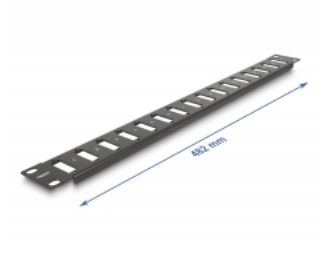

Delock Panou de 19" pentru adaptor cu conectare cu șurub 16 port, negru

Descriere scurta

Acest panou de la Delock poate fi utilizat pentru montarea adaptoarelor cu conectare cu șurub și pentru instalarea într-un dulap de rețea de 19".

Nr. 66077

EAN: 4043619660773

Țara de origine: China

Pachet: Poly bag

Detalii tehnice

- Pentru montare în cabinet de rețea 19", 1U
- Potrivit pentru adaptoare cu conectare cu șurub
- 16 porturi cu 26,4 x 9,5 mm
- Diametrul orificiului de montare: aprox. 3,0 mm
- Distanță orificiu șurub: cca 30,0 mm
- Culoare: negru
- Material: metal
- Dimensiunii (LxlxÎ): aprox. 482 x 44 x 10 mm

Pachetul contine

- Panou 19"

Imagini

General

Mounting type:	19 in
----------------	-------

Physical characteristics

Material:	metal
Lungime:	482 mm
Width:	44 mm
Height:	10 mm
Colour:	negru