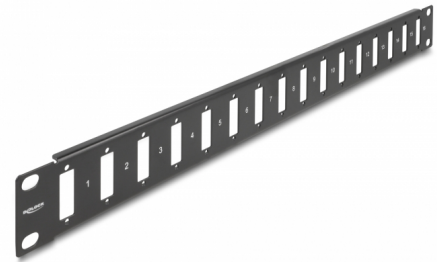

# Delock 19" panel adaptera ze złączem śrubowym na 16 portów czarny

## Opis

Ten panel firmy Delock może być używany do montażu adapterów ze złączem śrubowym oraz do instalacji w szafie sieciowej 19".

## Szczegóły techniczne

- Do montowania w szafie 19", 1U
- Nadaje się do adapterów ze złączem śrubowym
- 16 portów o wymiarach 26,4 x 9,5 mm
- Średnica otworu montażowego: ok. 3,0 mm
- Wysokość otworu na śrubkę: ok. 30,0 mm
- Kolor: czarny
- Materiał: metal
- Wymiary (DxSxW): ok. 482 x 44 x 10 mm

## Physical characteristics

Materiał:	metal
Długość:	482 mm
Width:	44 mm
Height:	10 mm
Kolor:	czarny