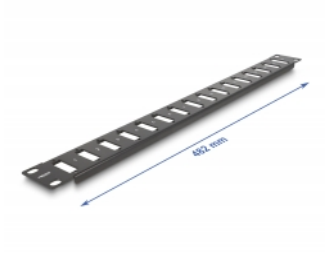

Delock Πίνακας 19" για Αντάπτορα με σύνδεση με βίδες 16 θύρες σε μαύρο χρώμα

Περιγραφή

Αυτός ο πίνακας της Delock μπορεί να χρησιμοποιηθεί για τοποθέτηση ανταπτόρων με σύνδεση με βίδες και για εγκατάσταση σε έναν θάλαμο δικτύου 19".

Αρ. προϊόντος 66077

EAN: 4043619660773

Χώρα προέλευσης: China

Συσκευασία: Poly bag

Προδιαγραφές

- Για τοποθέτηση σε θάλαμο δικτύου 19", 1U
- Κατάλληλο για ανταπτόρες με σύνδεση με βίδες
- 16 θύρες με 26,4 x 9,5 χιλ.
- Διάμετρος εσοχής σύνδεσης : περ. 3,0 mm
- Βήμα οπής βίδας: περ. 30,0 mm
- Χρώμα: μαύρο
- Υλικό: μέταλλο
- Διαστάσεις (ΜxΠxΥ): περ. 482 x 44 x 10 mm

Περιεχόμενα συσκευασίας

- Πίνακας 19"

Εικόνες

General

Mounting type:	19 in
----------------	-------

Physical characteristics

Υλικό:	μέταλλο
Μήκος:	482 mm
Width:	44 mm
Height:	10 mm
Χρώμα:	μαύρο