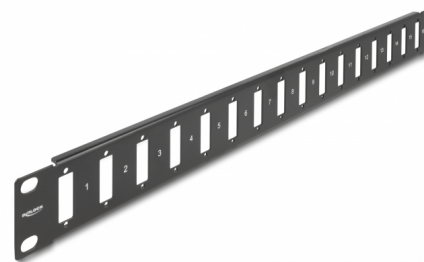

Delock Πίνακας 19" για Αντάπτορα με σύνδεση με βίδες 16 θύρες σε μαύρο χρώμα

Περιγραφή

Αυτός ο πίνακας της Delock μπορεί να χρησιμοποιηθεί για τοποθέτηση ανταπτόρων με σύνδεση με βίδες και για εγκατάσταση σε έναν θάλαμο δικτύου 19".

Αρ. προϊόντος 66077

EAN: 4043619660773

Χώρα προέλευσης: China

Συσκευασία: Poly bag

Προδιαγραφές

- Για τοποθέτηση σε θάλαμο δικτύου 19", 1U
- Κατάλληλο για ανταπτόρες με σύνδεση με βίδες
- 16 θύρες με 26,4 x 9,5 χιλ.
- Διάμετρος εσοχής σύνδεσης : περ. 3,0 mm
- Βήμα οπής βίδας: περ. 30,0 mm
- Χρώμα: μαύρο
- Υλικό: μέταλλο
- Διαστάσεις (ΜxΠxΥ): περ. 482 x 44 x 10 mm

Περιεχόμενα συσκευασίας

- Πίνακας 19"

Εικόνες

General

Mounting type:	19 in
----------------	-------

Physical characteristics

Υλικό:	μέταλλο
Μήκος:	482 mm
Width:	44 mm
Height:	10 mm
Χρώμα:	μαύρο