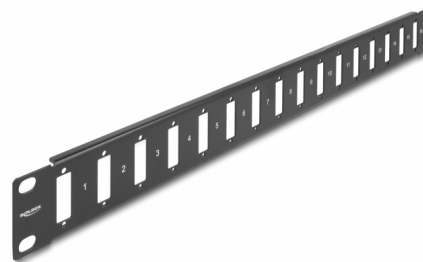

Delock Panneau 19" Panel pour adaptateur avec connexion à vis, 16 prises, noir

Description

Ce panneau de Delock peut être utilisé pour monter des adaptateurs avec connexion à vis et pour l'installation dans une armoire de réseau 19".

N° produit 66077

EAN: 4043619660773

Pays d'origine: China

Emballage: Poly bag

Détails techniques

- Pour le montage d'une cabine de réseau 19", 1U
- Approprié pour des adaptateurs avec connexion à vis
- 16 prises avec 26,4 x 9,5 mm
- Diamètre d'orifice de montage : env. 3,0 mm
- Pas du trou de vis : env. 30,0 mm
- Couleur : noir
- Matière : métal
- Dimensions (LxlxH) : env. 482 x 44 x 10 mm

Contenu de l'emballage

- Panneau 19"

Image

General

Mounting type:	19 in
----------------	-------

Physical characteristics

Matériaux:	métal
Longueur:	482 mm
Width:	44 mm
Height:	10 mm
Couleur:	noir