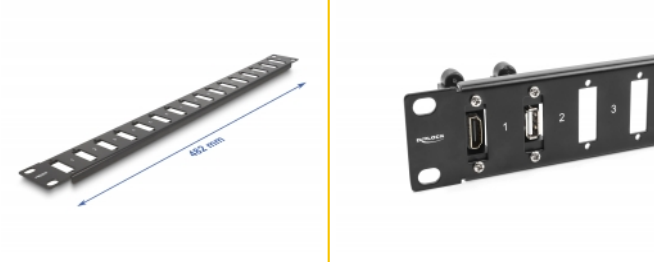

Delock Panneau 19" Panel pour adaptateur avec connexion à vis, 16 prises, noir

Description

Ce panneau de Delock peut être utilisé pour monter des adaptateurs avec connexion à vis et pour l'installation dans une armoire de réseau 19".

N° produit 66077

EAN: 4043619660773

Pays d'origine: China

Emballage: Poly bag

Détails techniques

- Pour le montage d'une cabine de réseau 19", 1U
- Approprié pour des adaptateurs avec connexion à vis
- 16 prises avec 26,4 x 9,5 mm
- Diamètre d'orifice de montage : env. 3,0 mm
- Pas du trou de vis : env. 30,0 mm
- Couleur : noir
- Matière : métal
- Dimensions (LxlxH) : env. 482 x 44 x 10 mm

Contenu de l'emballage

- Panneau 19"

Image

General

Mounting type:	19 in
----------------	-------

Physical characteristics

Matériaux:	métal
Longueur:	482 mm
Width:	44 mm
Height:	10 mm
Couleur:	noir