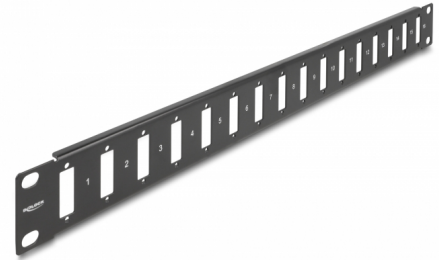

# Delock 19" Panel pro adaptér se šroubovým připojením, šestnáctiportový, černý

## Popis

Tento panel značky Delock lze použít k montáži adaptérů se šroubovým připojením a k instalaci do síťové 19" skříně.

## Technické detaily

- K montáži do síťové skříně rozměru 19", 1U
- Vhodné pro adaptéry se šroubovým připojením
- 16 portů rozměrů 26,4 x 9,5 mm
- Průměr montážní díry: cca. 3,0 mm
- Rozteč otvorů pro šroub: ca. 30,0 mm
- Barva: černá
- Materiál: kov
- Rozměry (DxŠxV): cca. 482 x 44 x 10 mm

## Physical characteristics

Materiál:	kov
Délka:	482 mm
Width:	44 mm
Height:	10 mm
Barva:	černá