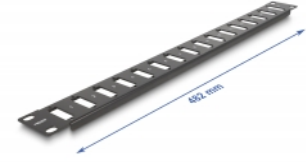

Příslušenství