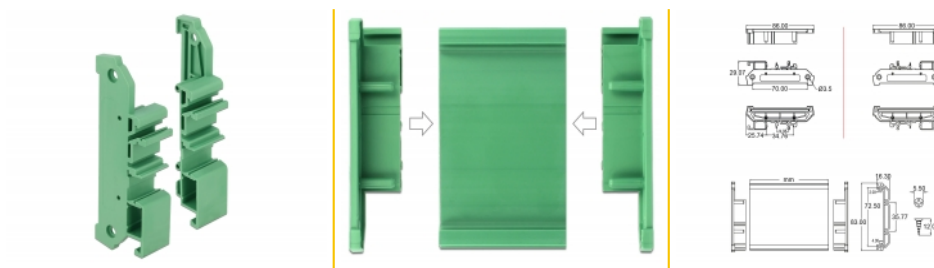

Delock Panou lateral cu șină DIN pentru suportul de bord 4 bucăți

Descriere scurta

Acest panou lateral cu șină DIN de la Delock poate fi plasat la capetele suportului de bord (numărul de articol Delock 65984-65989 și 66086-66087).

Potrivit pentru suportul de bord

Acest panou lateral cu șină DIN poate fi montat pe un suport de bord cu o lățime de 72 mm.

Livrarea include 2 panouri stânga și 2 panouri dreapta.

Montare pe șină DIN

Împreună, acesta poate fi fixat pe o șină DIN cu lățimea de 15 mm sau 35 mm.

Pachet: Pungă din plastic
cu închidere tip fermoar

Detalii tehnice

- Montare pe șină DIN: 15 mm și 35 mm
- 2 găuri de montare
- Diametrul orificiului de montare: 3,5 mm
- Distanță orificiu șurub: cca 70 mm
- Temperatura mediului: -10 °C ~ 70 °C
- Material: plastic
- Culoare: verde
- Dimensiunii (LxlxÎ): aprox. 86,00 x 29,07 x 17,60 mm

Cerinte de sistem

- Suport de bord Delock
- 15 mm liber 35 mm șină DIN

Pachetul contine

- 4 x panou lateral cu șină DIN
- 10 x șuruburi

Imagini

General

Mounting type:	Montare pe șină DIN: 15 mm și 35 mm
----------------	-------------------------------------