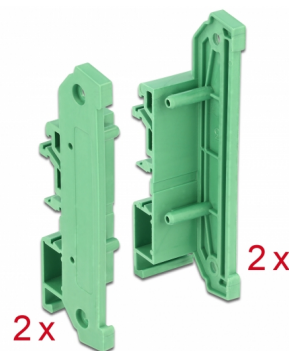

Delock Panou lateral cu șină DIN pentru suportul de bord 4 bucăți

Descriere scurta

Acest panou lateral cu șină DIN de la Delock poate fi plasat la capetele suportului de bord (numărul de articol Delock 65984-65989 și 66086-66087).

Potrivit pentru suportul de bord

Acest panou lateral cu șină DIN poate fi montat pe un suport de bord cu o lățime de 72 mm.

Livrarea include 2 panouri stânga și 2 panouri dreapta.

Montare pe șină DIN

Împreună, acesta poate fi fixat pe o șină DIN cu lățimea de 15 mm sau 35 mm.

[Panou lateral cu șină DIN pentru suportul de bord](#)

Notă

Atașabil la un suport de bord cu numărul de articol Delock 65984-65989 și 66086-66087.

Nr. 66064

EAN: 4043619660643

Țara de origine: Taiwan,
Republic of China

Pachet: Pungă din plastic
cu închidere tip fermoar

Detalii tehnice

- Montare pe șină DIN: 15 mm și 35 mm
- 2 găuri de montare
- Diametrul orificiului de montare: 3,5 mm
- Distanță orificiu șurub: cca 70 mm
- Temperatura mediului: -10 °C ~ 70 °C
- Material: plastic
- Culoare: verde
- Dimensiunii (LxlxÎ): aprox. 86,00 x 29,07 x 17,60 mm