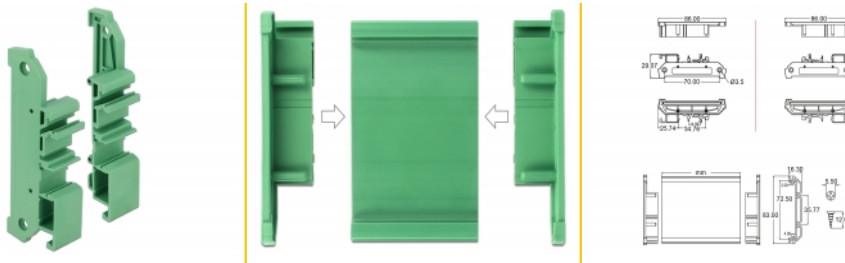

Προδιαγραφές

- Διάδρομος στερέωσης DIN: 15 χιλ. και 35 χιλ.
- 2 x οπές ανάρτησης
- Διάμετρος εσοχής σύνδεσης : 3,5 mm
- Βήμα οπής βίδας: περ. 70 mm
- Θερμοκρασία περιβάλλοντος: -10 °C ~ 70 °C
- Υλικό: πλαστικό
- Χρώμα: πράσινο
- Διαστάσεις (ΜxΠxΥ): περ. 86,00 x 29,07 x 17,60 mm

Αρ. προϊόντος 66064

EAN: 4043619660643

Χώρα προέλευσης:
Taiwan, Republic of
China

Συσκευασία: Τσαντάκι με
φερμουάρ

Απαιτήσεις συστήματος

- Συγκρατητής πλακέτας Delock
- 15 mm ή 35 mm ράγα DIN

Περιεχόμενα συσκευασίας

- 4 x πλευρά δικτυώματος ράβδου DIN
- 10 x βίδες

Εικόνες

General

Mounting type:	Διάδρομος στερέωσης DIN: 15 χιλ. και 35 χιλ.
----------------	--

Technical characteristics

Storage temperature:	-10 °C ~ 70 °C
----------------------	----------------

Physical characteristics

Υλικό:	πλαστική
Μήκος:	86,00 mm
Width:	29,07 mm
Height:	17,6 mm
Χρώμα:	πράσινο