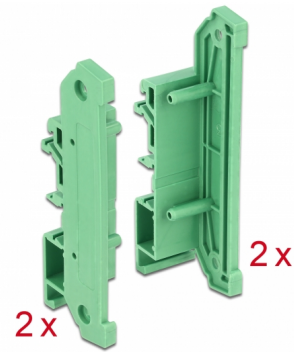

Κατάλληλο για Συγκρατητή Πλακέτας

Αυτή η πλευρά δικτυώματος της ράβδου DIN μπορεί να συνδεθεί σε έναν συγκρατητή πλακέτας με πλάτος στα 72 χιλ.

Η παράδοση περιλαμβάνει 2 αριστερά και 2 δεξιά μέρη δικτυώματος.

Τοποθέτηση Ράβδου DIN

Αυτό μπορεί να τοποθετηθεί μαζί σε μια ράβδο DIN με πλάτος 15 χιλ. ή 35 χιλ.

[Πλευρά Δικτυώματος Ράβδου DIN για Συγκρατητή Πλακέτας](#)

Σημείωση

Μπορεί να προσαρτηθεί σε έναν συγκρατητή πλακέτας της Delock με αριθμό αντικειμένου 65984-65989 και 66086-66087.

Προδιαγραφές

- Διάδρομος στερέωσης DIN: 15 χιλ. και 35 χιλ.
- 2 x οπές ανάρτησης
- Διάμετρος εσοχής σύνδεσης : 3,5 mm
- Βήμα οπής βίδας: περ. 70 mm
- Θερμοκρασία περιβάλλοντος: -10 °C ~ 70 °C
- Υλικό: πλαστικό
- Χρώμα: πράσινο
- Διαστάσεις (ΜxΠxΥ): περ. 86,00 x 29,07 x 17,60 mm

Physical characteristics

Υλικό:	πλαστική
Μήκος:	86,00 mm
Width:	29,07 mm
Height:	17,6 mm
Χρώμα:	πράσινο