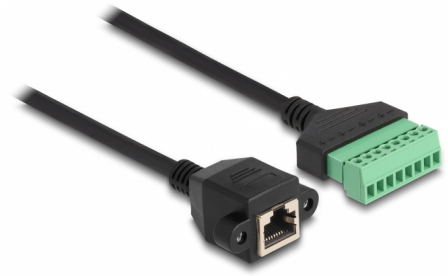

Delock RJ45-kabel Cat.6 hona till anslutningsplintadapter för inbyggnad 1 m 2-delad

Beskrivning

Kabel från Delock som kan användas som förlängning och ansluta olika nätverksenheter. Trådar med skalade ändrar kan således anslutas via terminalblocket. Det skruvbara RJ45-jacket kan fästas, t.ex. på ett spårfäste eller ett hölje med en passande utskärning.

1 m

Artikelnummer 66055

EAN: 4043619660551

Ursprungsland: China

Paket: Zippåse

Specifikationer

- Anslutning:
 - 1 x RJ45 hona med muttrar
 - 1 x 8-stifts terminalblock
- Delningsavstånd: 3,50 mm
- Stifttilldelning: 1:1
- Cat.6 specifikation
- Oskärmad (UTP)
- Sladdstorlek: 26 AWG
- Längd: ca 1 m
- Material: PVC
- Färg: svart / grön

Systemkrav

- En ledig RJ45-port

Paketets innehåll

- RJ45 kabel
- 2 x skruvar

Bilder

General

Specifikationer:	Cat. 6
------------------	--------

Interface

Kontakt 1:	1 x RJ45 hona med muttrar
Kontakt 2:	1 x 8-stifts terminalblock

Physical characteristics

Delningsavstånd:	3,50 mm
Conductor gauge:	26 AWG
Material:	PVC
Längd:	1 m
Färg:	schwarz / grün