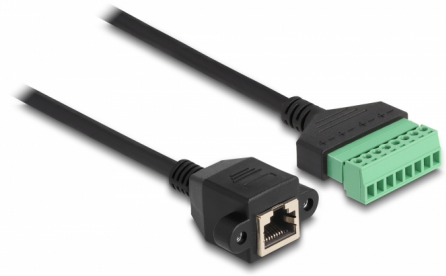

Delock RJ45 kábel Cat.6 anya - Terminal Block Adapter beépíthető, 30 cm hosszú, 2 részes

Leírás

Ez a Delock kábel használható különböző hálózati eszközök meghosszabbítására és összekapcsolására. A hánccsalan végeket a terminal blockon keresztül lehet csatlakoztatni. A csavarozható RJ45 jack rögzíthető pl. egy csatlakoztatókeretbe vagy egy ház megfelelő nyílásába.

30 cm

Tételszám 66054

EAN: 4043619660544

Származási hely: China

Csomag: Zárható
műanyag tasak

Műszaki adatok

- Csatlakozó:
 - 1 x RJ45 csatlakozóhévely csavaranyákkal
 - 1 x 8 tűs csatlakozóblokk
- Vezetékek középvonala közötti távolság: 3,50 mm
- Pólus kiosztás: 1:1
- Cat.6 specifikáció
- Árnyékolatlan (UTP)
- Kábel vastagsága: 26 AWG
- Hosszúság: kb. 30 cm
- Anyaga: PVC
- Szín: fekete / zöld

Rendszerkövetelmények

- Egy szabad RJ45-port

A csomag tartalma

- RJ45 kábel
- 2 x csavar

Képek

General

Műszaki adatok:	Cat. 6
-----------------	--------

Interface

Csatlakozó 1:	1 x RJ45 csatlakozóhüvely csavaranyákkal
Csatlakozó 2:	1 x 8 tűs csatlakozóblokk

Physical characteristics

Vezetékek középvonala közötti távolság:	3,50 mm
Conductor gauge:	26 AWG
Készült:	PVC
Hosszúság:	30 cm
Szín:	schwarz / grün