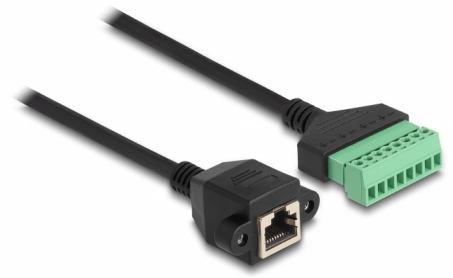

Delock RJ45-kabel Cat.6 hona till anslutningsplintadapter för inbyggnad 30 cm 2-delad

Beskrivning

Kabel från Delock som kan användas som förlängning och ansluta olika nätverksenheter. Trådar med skalade ändrar kan således anslutas via terminalblocket. Det skruvbara RJ45-jacket kan fästas, t.ex. på ett spårfäste eller ett hölje med en passande utskärning.

30 cm

Artikelnummer 66054

EAN: 4043619660544

Ursprungsland: China

Paket: Zippåse

Specifikationer

- Anslutning:
 - 1 x RJ45 hona med muttrar
 - 1 x 8-stifts terminalblock
- Delningsavstånd: 3,50 mm
- Stifttilldelning: 1:1
- Cat.6 specifikation
- Oskärmad (UTP)
- Sladdstorlek: 26 AWG
- Längd: ca 30 cm
- Material: PVC
- Färg: svart / grön

Systemkrav

- En ledig RJ45-port

Paketets innehåll

- RJ45 kabel
- 2 x skruvar

Bilder

General

Specifikationer:	Cat. 6
------------------	--------

Interface

Kontakt 1:	1 x RJ45 hona med muttrar
Kontakt 2:	1 x 8-stifts terminalblock

Physical characteristics

Delningsavstånd:	3,50 mm
Conductor gauge:	26 AWG
Material:	PVC
Längd:	30 cm
Färg:	schwarz / grün