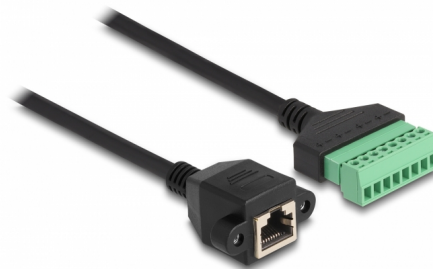

Delock RJ45 kabel Cat.6 ženski adapter za terminalni blok, za ugrađeni, 30 cm 2-dijelni

Opis

Ovaj kabel tvrtke Delock može se koristiti za proširenje i povezivanje različitih mrežnih uređaja. Žice s ogoljenim krajevima mogu se spojiti preko priključnog bloka. Navojni RJ45 utikač može se spojiti, npr. Na žlijebni nosač ili kućište bez prikladnog izreza.

30 cm

Predmet br. 66054

EAN: 4043619660544

Zemlja podrijetla: China

Pakiranje: Plastična vrećica sa zip zatvaračem

Tehnički podaci

- Priključak:
 - 1 x RJ45 ženski s maticama
 - 1 x 8-polni blok priključaka
- Korak udaljenosti: 3,50 mm
- Dodjeljivanje pinova: 1:1
- Cat.6 tehnički podaci
- Neoklopljen (UTP)
- Presjek kabela: 26 AWG
- Duljina: oko 30 cm
- Materijal: PVC
- Boja: crno / zeleno

Preduvjeti sustava

- Slobodan priključak RJ45

Sadržaj pakiranja

- RJ45 kabel
- 2 x vijka

Slike

General

Tehnički podaci:	Cat. 6
------------------	--------

Interface

Priključak 1:	1 x RJ45 ženski s maticama
Priključak 2:	1 x 8-polni blok priključaka

Physical characteristics

Korak udaljenosti:	3,50 mm
Conductor gauge:	26 AWG
Materijal:	PVC
Duljina:	30 cm
Boja:	schwarz / grün