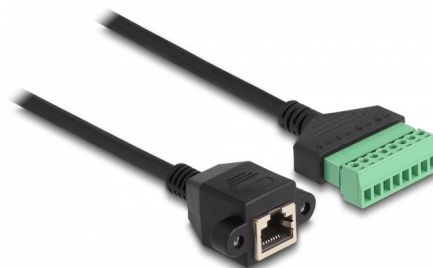

Delock Adaptér ze zásuvky kabelu RJ45 Cat.6 na svorkovnici, pro vestavbu, 30 cm, dvoudílný

Popis

Tento kabel značky Delock lze používat k prodlužování a připojování různých síťových zařízení. Přes svorkovnici lze připojovat pásy s odizolovanými konci. Šroubovací konektor RJ45 lze připojit například ke slotové konzole nebo ke krytu s vhodným výřezem.

30 cm

Číslo produktu 66054

EAN: 4043619660544

Země původu: China

Balení: Plastová taška se zipem

Technické detaily

- Konektor:
 - 1 x RJ45 samice s maticemi
 - 1 x 8 pin svorkovnice
- Pitch vzdálenost: 3,50 mm
- Přiřazení pinů: 1:1
- Cat.6 specifikace
- Nestíněný (UTP)
- Průřez kabelu: 26 AWG
- Délka: cca. 30 cm
- Materiál: PVC
- Barva: černá / zelený

Systemové požadavky

- Volný port RJ45

Obsah balení

- RJ45 kabel
- 2 x šroubky

Příslušenství

General

Specifikace:	Cat. 6
--------------	--------

Interface

Konektor 1:	1 x RJ45 samice s maticemi
Konektor 2:	1 x 8 pin svorkovnice

Physical characteristics

Pitch vzdálenost:	3,50 mm
Conductor gauge:	26 AWG
Materiál:	PVC
Délka:	30 cm
Barva:	schwarz / grün