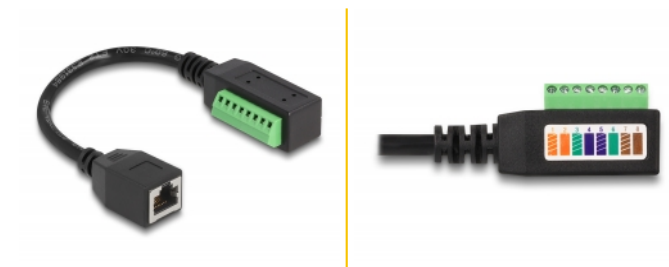

Delock Adapter kablowy RJ45 Cat.5e żeński na listwę zaciskową, 21,5 cm

Opis

Ten kabel firmy Delock można wykorzystać do przedłużania i łączenia różnych urządzeń sieciowych. Z listwą zaciskową można łączyć żyły z odsłoniętymi końcami.

21,5 cm

Numer artykułu 66053

EAN: 4043619660537

Kraj pochodzenia: China

Opakowanie: Torba na zamek błyskawiczny

Szczegóły techniczne

- Złącze:
 - 1 x RJ45 żeńskie
 - 1 x 8-pinowa kostka połączeniowa
- Rozstaw: 3,50 mm
- Przypisanie styków: 1:1
- Specyfikacja Cat.5e
- Nieekranowany (UTP)
- Rodzaj kabla: 24 AWG
- Długość kabla ze złączem: ok. 21,5 cm
- Kolor: czarny / zielony
- Materiał: tworzywo sztuczne

Wymagania systemowe

- Wolne gniazdo męskie RJ45

Zawartość opakowania

- RJ45 kabel

Zdjęcia

General

Specyfikacja :	Cat. 5e
----------------	---------

Interface

Złącze 1:	1 x RJ45 żeńskie
Złącze 2:	1 x 8-pinowa kostka połączeniowa

Physical characteristics

Rozstaw:	3,50 mm
Conductor gauge:	24 AWG
Materiał:	Plastik
Długość:	15 cm
Kolor:	schwarz / grün