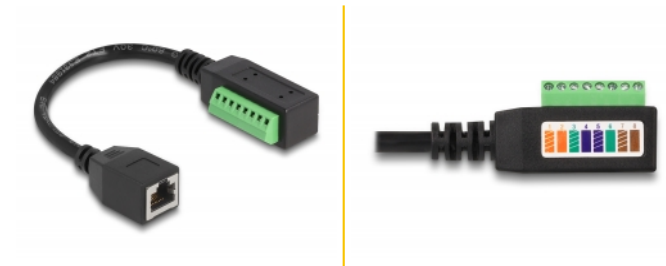

Sadržaj pakiranja

- RJ45 kabel

Slike