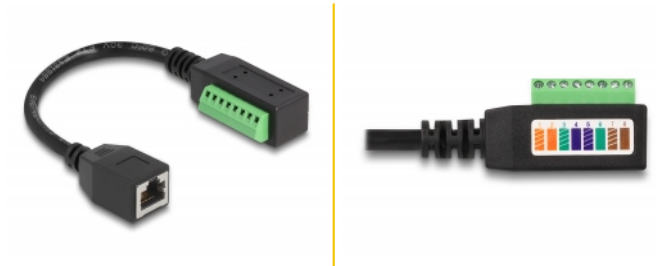

Delock RJ45 Καλώδιο Cat.5e θηλυκό προς Αντάπτορα Κυτίου Διανομής 21,5 εκ.

Περιγραφή

Αυτό το καλώδιο της Delock μπορεί να χρησιμοποιηθεί για την επέκταση και τη σύνδεση διάφορων συσκευών δικτύου. Σύρματα με γυμνά άκρα μπορούν να συνδεθούν μέσω του κυτίου διανομής.

Αρ. προϊόντος 66053

EAN: 4043619660537

Χώρα προέλευσης: China

Συσκευασία: Τσαντάκι με φερμουάρ

Προδιαγραφές

- Συνδετήρας:
 - 1 x θηλυκός RJ45
 - 1 x Μπλοκ ακροδεκτών 8 ακίδων
- Απόσταση βήματος: 3,50 mm
- Λειτουργία Pin: 1:1
- Προδιαγραφές Cat.5e
- Αθωράκιστο (UTP)
- Μετρητής καλωδίου: 24 AWG
- Μήκος καλωδίου περιλ. ο σύνδεσμος: περ. 21,5 cm
- Χρώμα: μαύρο / πράσινο
- Υλικό: πλαστικό

Απαιτήσεις συστήματος

- Μια ελεύθερη αρσενική θύρα RJ45

Περιεχόμενα συσκευασίας

- Καλώδιο RJ45

Εικόνες

General

Προδιαγραφές:	Cat. 5e
---------------	---------

Interface

Συνδετήρας 1:	1 x θηλυκός RJ45
Συνδετήρας 2:	1 x Μπλοκ ακροδεκτών 8 ακίδων

Physical characteristics

Απόσταση βήματος:	3,50 mm
Conductor gauge:	24 AWG
Υλικό:	πλαστική
Μήκος:	15 cm
Χρώμα:	schwarz / grün