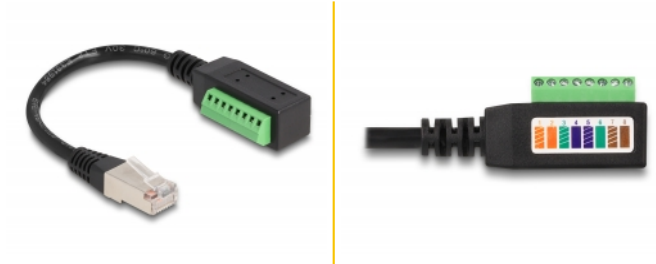

Zawartość opakowania

- RJ45 kabel

Zdjęcia