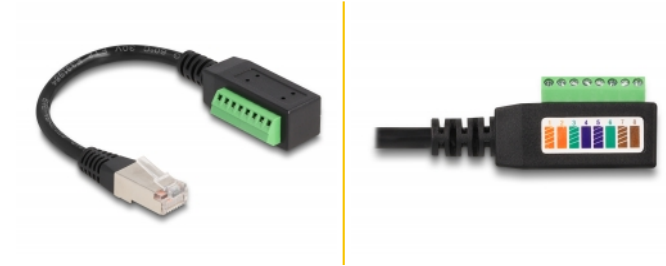

Delock RJ45 Καλώδιο Cat.5e αρσενικό προς Αντάπτορα Κυτίου Διανομής 21,5 εκ.

Περιγραφή

Αυτό το καλώδιο της Delock μπορεί να χρησιμοποιηθεί για την επέκταση και τη σύνδεση διάφορων συσκευών δικτύου. Σύρματα με γυμνά άκρα μπορούν να συνδεθούν μέσω του κυτίου διανομής.

21,5 cm

Αρ. προϊόντος 66052

EAN: 4043619660520

Χώρα προέλευσης: China

Συσκευασία: Τσαντάκι με φερμουάρ

Προδιαγραφές

- Συνδετήρας:
 - 1 x αρσενικό RJ45
 - 1 x Μπλοκ ακροδεκτών 8 ακίδων
- Απόσταση βήματος: 3,50 mm
- Λειτουργία Pin: 1:1
- Προδιαγραφές Cat.5e
- Αθωράκιστο (UTP)
- Μετρητής καλωδίου: 24 AWG
- Μήκος καλωδίου περιλ. ο σύνδεσμος: περ. 21,5 cm
- Χρώμα: μαύρο / πράσινο
- Υλικό: πλαστικό

Απαιτήσεις συστήματος

- Μία ελεύθερη θηλυκή θύρα RJ45

Περιεχόμενα συσκευασίας

- Καλώδιο RJ45

Εικόνες

General

Προδιαγραφές:	Cat. 5e
---------------	---------

Interface

Συνδετήρας 1:	1 x αρσενικό RJ45
Συνδετήρας 2:	1 x Μπλοκ ακροδεκτών 8 ακίδων

Physical characteristics

Απόσταση βήματος:	3,50 mm
Conductor gauge:	24 AWG
Υλικό:	πλαστική
Μήκος:	15 cm
Χρώμα:	schwarz / grün