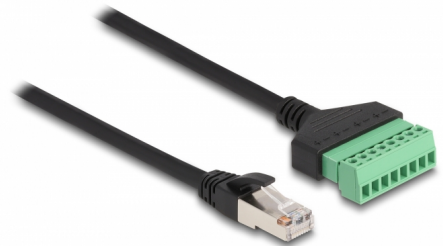

# Delock RJ45 Cable Cat.6 apa - Terminal Block Adapter 2 m 2-rész

## Leírás

Ez a Delock kábel használható különböző hálózati eszközök meghosszabbítására és összekapcsolására. A hánccsalan végeket a terminal blockon keresztül lehet csatlakoztatni.

2 m

## Műszaki adatok

- Csatlakozó:
  - 1 x RJ45 dugó
  - 1 x 8 tűs csatlakozóblokk
- Vezetékek középvonala közötti távolság: 3,50 mm
- Pólus kiosztás: 1:1
- Cat.6 specifikáció
- Árnyékolatlan (UTP)
- Kábel vastagsága: 26 AWG
- Hosszúság: kb. 2 m
- Anyaga: PVC
- Szín: fekete / zöld

## Physical characteristics

Vezetékek középvonala közötti távolság:	3,50 mm
Conductor gauge:	26 AWG
Készült:	PVC
Hosszúság:	2 m
Szín:	schwarz / grün