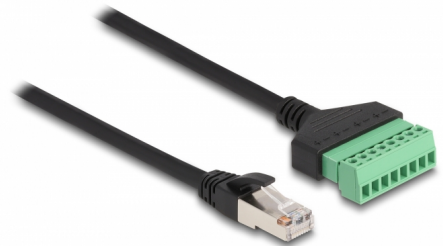

Delock RJ45-kabel Cat.6 hane till anslutningsplintadapter 2 m 2-delad

Beskrivning

Kabel från Delock som kan användas som förlängning och ansluta olika nätverksenheter. Trådar med skalade ändrar kan således anslutas via terminalblocket.

2 m

Artikelnummer 66041

EAN: 4043619660414

Ursprungsland: China

Paket: Zippåse

Specifikationer

- Anslutning:
 - 1 x RJ45 hane
 - 1 x 8-stifts terminalblock
- Delningsavstånd: 3,50 mm
- Stifttilldelning: 1:1
- Cat.6 specifikation
- Oskärmad (UTP)
- Sladdstorlek: 26 AWG
- Längd: ca 2 m
- Material: PVC
- Färg: svart / grön

Kontakt 1:	1 x RJ45 hane
Kontakt 2:	1 x 8-stifts terminalblock

Physical characteristics

Delningsavstånd:	3,50 mm
Conductor gauge:	26 AWG
Material:	PVC
Längd:	2 m
Färg:	schwarz / grün