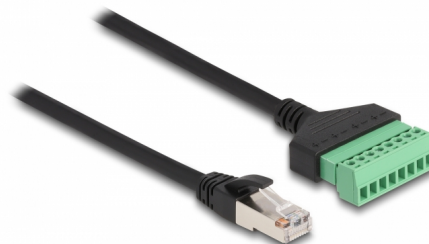

Delock RJ45 kabel Cat.6 muški adapter za priključni blok 2 m 2-dijelni

Opis

Ovaj kabel tvrtke Delock može se koristiti za proširenje i povezivanje različitih mrežnih uređaja. Žice s ogoljenim krajevima mogu se spojiti preko priključnog bloka.

2 m

Predmet br. 66041

EAN: 4043619660414

Zemlja podrijetla: China

Pakiranje: Plastična vrećica sa zip zatvaračem

Tehnički podaci

- Priključak:
 - 1 x RJ45 muški
 - 1 x 8-polni blok priključaka
- Korak udaljenosti: 3,50 mm
- Dodjeljivanje pinova: 1:1
- Cat.6 tehnički podaci
- Neoklopljen (UTP)
- Presjek kabela: 26 AWG
- Duljina: oko 2 m
- Materijal: PVC
- Boja: crno / zeleno

Preduvjeti sustava

- Slobodan priključak RJ45

Sadržaj pakiranja

- RJ45 kabel

Slike

General

Tehnički podaci:	Cat. 6
------------------	--------

Interface

Priključak 1:	1 x RJ45 muški
Priključak 2:	1 x 8-polni blok priključaka

Physical characteristics

Korak udaljenosti:	3,50 mm
Conductor gauge:	26 AWG
Materijal:	PVC
Duljina:	2 m
Boja:	schwarz / grün