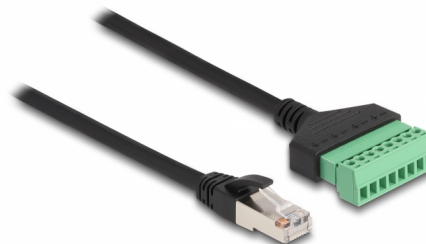

Delock RJ45 Καλώδιο Cat.6 αρσενικό προς Αντάπτορα Κυτίου Διανομής 2 m 2-τμημάτων

Περιγραφή

Αυτό το καλώδιο της Delock μπορεί να χρησιμοποιηθεί για την επέκταση και τη σύνδεση διάφορων συσκευών δικτύου. Σύρματα με γυμνά άκρα μπορούν να συνδεθούν μέσω του κυτίου διανομής.

2 m

Αρ. προϊόντος 66041

EAN: 4043619660414

Χώρα προέλευσης: China

Συσκευασία: Τσαντάκι με φερμουάρ

Προδιαγραφές

- Συνδετήρας:
 - 1 x αρσενικό RJ45
 - 1 x Μπλοκ ακροδεκτών 8 ακίδων
- Απόσταση βήματος: 3,50 mm
- Λειτουργία Pin: 1:1
- Προδιαγραφές Cat.6
- Αθωράκιστο (UTP)
- Μετρητής καλωδίου: 26 AWG
- Μήκος: περ. 2 m
- Υλικό: PVC
- Χρώμα: μαύρο / πράσινο

Συνδετήρας 1:	1 x αρσενικό RJ45
Συνδετήρας 2:	1 x Μπλοκ ακροδεκτών 8 ακίδων

Physical characteristics

Απόσταση βήματος:	3,50 mm
Conductor gauge:	26 AWG
Υλικό:	PVC
Μήκος:	2 m
Χρώμα:	schwarz / grün