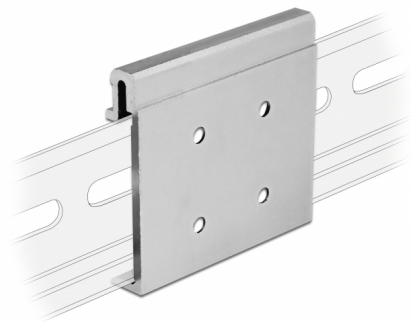

Delock Monteringsklämma av aluminium för DIN-räls (4 monteringshål)

Beskrivning

Monteringsklämman från Delock passar för montering på en 35 mm DIN-räls.

Kan användas med olika enheter

Klämman kan skruvas fast på olika enheter med hjälp av de 4 monteringshålen. Detta gör det möjligt för dig att montera enheter t.ex. inuti ett kontrollskåp på en DIN-räls.

[Monteringsklämma av aluminium för DIN-räls](#)

Artikelnummer 65992

EAN: 4043619659920

Ursprungsland: China

Paket: Zippåse

Specifikationer

- Omgivningstemperatur: -40 °C ~ 85 °C
- Montering med DIN-skena: 35 mm
- 4 monteringshål
- Monteringshål diameter: 6 mm
- Skruvhåldelning: ca 20 mm
- Material: aluminium fjäderståltråd
- Mått (LxBxH): ca 48,1 x 54,0 x 9,2 mm

Systemkrav

- 35 mm DIN-skena

Paketets innehåll

- 1 x monteringsklämma
- 4 x skruvar M3 x 5 mm