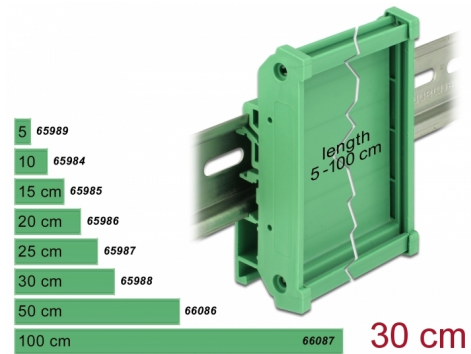

Delock Συγκρατητής Κάρτας (72 mm) για Τροχιά DIN μήκους 30 εκ.

Περιγραφή

Αυτός ο συγκρατητής κάρτας της Delock μπορεί να χρησιμοποιηθεί για να συγκρατήσει το κύκλωμα των καρτών με πλάτος 72 χιλ., για να τα στερεώσει σε τροχιά DIN των 15 χιλ ή 35 χιλ. Ο συγκρατητής κάρτας μπορεί να συρρικνωθεί μεμονωμένα σε διαφορετικά μήκη. Μετά τη συρρίκνωση, οι δύο άκρες μπορούν να επανατοποθετηθούν.

[Συγκρατητής Κάρτας \(72 mm\) για Τροχιά DIN](#)

Σημείωση

Επιπρόσθετα τερματικά πώματα είναι επιλεκτικά διαθέσιμα από την Delock.

Αριθμός στοιχείου: 66064.

Αρ. προϊόντος 65988

EAN: 4043619659883

Χώρα προέλευσης:
Taiwan, Republic of
China

Συσκευασία: Τσαντάκι με
φερμουάρ

Προδιαγραφές

- Κατάλληλο για κάρτες με πλάτος 72 χιλ.
- Θερμοκρασία περιβάλλοντος: -10 °C ~ 70 °C
- Διάδρομος στερέωσης DIN: 15 χιλ. και 35 χιλ.
- 4 x οπές ανάρτησης
- Διάμετρος εσοχής σύνδεσης : 3,5 mm
- Βήμα οπής βίδας: περ. 70 mm
- Υλικό: πλαστικό
- Χρώμα: πράσινο

Technical characteristics

Storage temperature:	-10 °C ~ 70 °C
----------------------	----------------

Physical characteristics

Υλικό περιβλήματος:	πλαστική
Μήκος:	30 cm
Χρώμα:	πράσινο