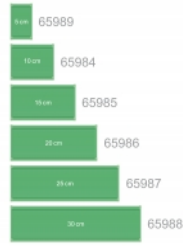

Συσκευασία: Τσαντάκι με
φερμουάρ

Προδιαγραφές

- Κατάλληλο για κάρτες με πλάτος 72 χιλ.
- Θερμοκρασία περιβάλλοντος: -10 °C ~ 70 °C
- Διάδρομος στερέωσης DIN: 15 χιλ. και 35 χιλ.
- 4 x οπές ανάρτησης
- Διάμετρος εσοχής σύνδεσης : 3,5 mm
- Βήμα οπής βίδας: περ. 70 mm
- Υλικό: πλαστικό
- Χρώμα: πράσινο

Απαιτήσεις συστήματος

- 15 mm ή 35 mm ράγα DIN

Περιεχόμενα συσκευασίας

- 1 x συγκρατητής κάρτας
- 4 x βίδες
- 2 x άκρες

Εικόνες

example

General

Mounting type:	Διάδρομος στερέωσης DIN: 15 χιλ. και 35 χιλ.
----------------	--