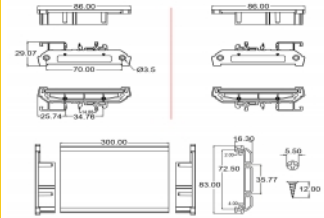

Συσκευασία: Τσαντάκι με
φερμουάρ

Προδιαγραφές

- Κατάλληλο για κάρτες με πλάτος 72 χιλ.
- Θερμοκρασία περιβάλλοντος: -10 °C ~ 70 °C
- Διάδρομος στερέωσης DIN: 15 χιλ. και 35 χιλ.
- 4 x οπές ανάρτησης
- Διάμετρος εσοχής σύνδεσης : 3,5 mm
- Βήμα οπής βίδας: περ. 70 mm
- Υλικό: πλαστικό
- Χρώμα: πράσινο

Απαιτήσεις συστήματος

- 15 mm ή 35 mm ράγα DIN

Περιεχόμενα συσκευασίας

- 1 x συγκρατητής κάρτας
- 4 x βίδες
- 2 x άκρες

Εικόνες

example

General

Mounting type:	Διάδρομος στερέωσης DIN: 15 χιλ. και 35 χιλ.
----------------	--

Technical characteristics

Storage temperature:	-10 °C ~ 70 °C
----------------------	----------------

Physical characteristics

Υλικό περιβλήματος:	πλαστική
Μήκος:	30 cm
Χρώμα:	πράσινο