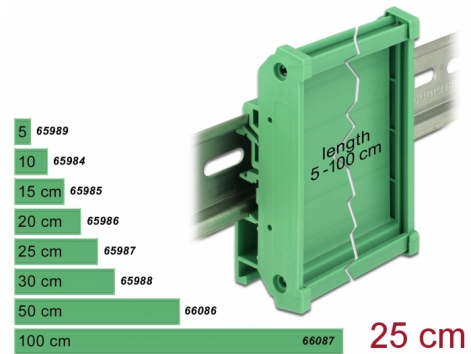

Delock Συγκρατητής Κάρτας (72 mm) για Τροχιά DIN μήκους 25 εκ.

Περιγραφή

Αυτός ο συγκρατητής κάρτας της Delock μπορεί να χρησιμοποιηθεί για να συγκρατήσει το κύκλωμα των καρτών με πλάτος 72 χιλ., για να τα στερεώσει σε τροχιά DIN των 15 χιλ ή 35 χιλ. Ο συγκρατητής κάρτας μπορεί να συρρικνωθεί μεμονωμένα σε διαφορετικά μήκη. Μετά τη συρρίκνωση, οι δύο άκρες μπορούν να επανατοποθετηθούν.

[Συγκρατητής Κάρτας \(72 mm\) για Τροχιά DIN](#)

Σημείωση

Επιπρόσθετα τερματικά πώματα είναι επιλεκτικά διαθέσιμα από την Delock.

Αριθμός στοιχείου: 66064.

Αρ. προϊόντος 65987

EAN: 4043619659876

Χώρα προέλευσης:
Taiwan, Republic of
China

Συσκευασία: Τσαντάκι με
φερμουάρ

Προδιαγραφές

- Κατάλληλο για κάρτες με πλάτος 72 χιλ.
- Θερμοκρασία περιβάλλοντος: -10 °C ~ 70 °C
- Διάδρομος στερέωσης DIN: 15 χιλ. και 35 χιλ.
- 4 x οπές ανάρτησης
- Διάμετρος εσοχής σύνδεσης : 3,5 mm
- Βήμα οπής βίδας: περ. 70 mm
- Υλικό: πλαστικό
- Χρώμα: πράσινο

Technical characteristics

Storage temperature:	-10 °C ~ 70 °C
----------------------	----------------

Physical characteristics

Υλικό περιβλήματος:	πλαστική
Μήκος:	25 cm
Χρώμα:	πράσινο