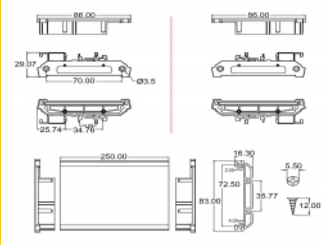

Συσκευασία: Τσαντάκι με
φερμουάρ

Προδιαγραφές

- Κατάλληλο για κάρτες με πλάτος 72 χιλ.
- Θερμοκρασία περιβάλλοντος: -10 °C ~ 70 °C
- Διάδρομος στερέωσης DIN: 15 χιλ. και 35 χιλ.
- 4 x οπές ανάρτησης
- Διάμετρος εσοχής σύνδεσης : 3,5 mm
- Βήμα οπής βίδας: περ. 70 mm
- Υλικό: πλαστικό
- Χρώμα: πράσινο

Απαιτήσεις συστήματος

- 15 mm ή 35 mm ράγα DIN

Περιεχόμενα συσκευασίας

- 1 x συγκρατητής κάρτας
- 4 x βίδες
- 2 x άκρες

Εικόνες

example

General

Mounting type:	Διάδρομος στερέωσης DIN: 15 χιλ. και 35 χιλ.
----------------	--

Technical characteristics

Storage temperature:	-10 °C ~ 70 °C
----------------------	----------------

Physical characteristics

Υλικό περιβλήματος:	πλαστική
Μήκος:	25 cm
Χρώμα:	πράσινο