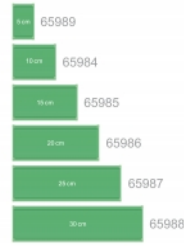

Συσκευασία: Τσαντάκι με
φερμουάρ

Προδιαγραφές

- Κατάλληλο για κάρτες με πλάτος 72 χιλ.
- Θερμοκρασία περιβάλλοντος: -10 °C ~ 70 °C
- Διάδρομος στερέωσης DIN: 15 χιλ. και 35 χιλ.
- 4 x οπές ανάρτησης
- Διάμετρος εσοχής σύνδεσης : 3,5 mm
- Βήμα οπής βίδας: περ. 70 mm
- Υλικό: πλαστικό
- Χρώμα: πράσινο

Απαιτήσεις συστήματος

- 15 mm ή 35 mm ράγα DIN

Περιεχόμενα συσκευασίας

- 1 x συγκρατητής κάρτας
- 4 x βίδες
- 2 x άκρες

Εικόνες

example

General

Mounting type:	Διάδρομος στερέωσης DIN: 15 χιλ. και 35 χιλ.
----------------	--