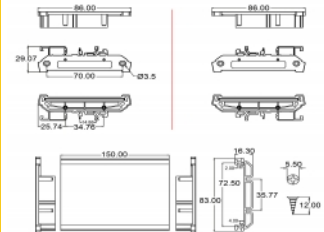

Delock Συγκρατητής Κάρτας (72 mm) για Τροχιά DIN μήκους 15 εκ.

Περιγραφή

Αυτός ο συγκρατητής κάρτας της Delock μπορεί να χρησιμοποιηθεί για να συγκρατήσει το κύκλωμα των καρτών με πλάτος 72 χιλ., για να τα στερεώσει σε τροχιά DIN των 15 χιλ ή 35 χιλ. Ο συγκρατητής κάρτας μπορεί να συρρικνωθεί μεμονωμένα σε διαφορετικά μήκη. Μετά τη συρρίκνωση, οι δύο άκρες μπορούν να επανατοποθετηθούν.

Συσκευασία: Τσαντάκι με
φερμουάρ

Προδιαγραφές

- Κατάλληλο για κάρτες με πλάτος 72 χιλ.
- Θερμοκρασία περιβάλλοντος: -10 °C ~ 70 °C
- Διάδρομος στερέωσης DIN: 15 χιλ. και 35 χιλ.
- 4 x οπές ανάρτησης
- Διάμετρος εσοχής σύνδεσης : 3,5 mm
- Βήμα οπής βίδας: περ. 70 mm
- Υλικό: πλαστικό
- Χρώμα: πράσινο

Απαιτήσεις συστήματος

- 15 mm ή 35 mm ράγα DIN

Περιεχόμενα συσκευασίας

- 1 x συγκρατητής κάρτας
- 4 x βίδες
- 2 x άκρες

Εικόνες

General

Mounting type:	Διάδρομος στερέωσης DIN: 15 χιλ. και 35 χιλ.
----------------	--

Technical characteristics

Storage temperature:	-10 °C ~ 70 °C
----------------------	----------------

Physical characteristics

Υλικό περιβλήματος:	πλαστική
Μήκος:	15 cm
Χρώμα:	πράσινο