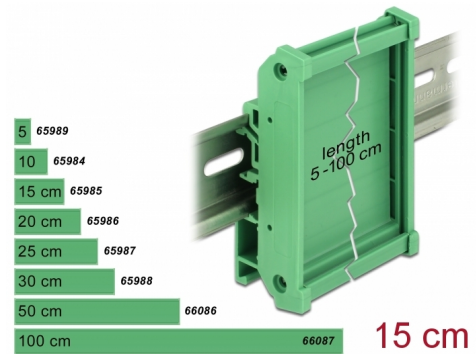

Delock Συγκρατητής Κάρτας (72 mm) για Τροχιά DIN μήκους 15 εκ.

Περιγραφή

Αυτός ο συγκρατητής κάρτας της Delock μπορεί να χρησιμοποιηθεί για να συγκρατήσει το κύκλωμα των καρτών με πλάτος 72 χιλ., για να τα στερεώσει σε τροχιά DIN των 15 χιλ ή 35 χιλ. Ο συγκρατητής κάρτας μπορεί να συρρικνωθεί μεμονωμένα σε διαφορετικά μήκη. Μετά τη συρρίκνωση, οι δύο άκρες μπορούν να επανατοποθετηθούν.

[Συγκρατητής Κάρτας \(72 mm\) για Τροχιά DIN](#)

Σημείωση

Επιπρόσθετα τερματικά πώματα είναι επιλεκτικά διαθέσιμα από την Delock.

Αριθμός στοιχείου: 66064.

Αρ. προϊόντος 65985

EAN: 4043619659852

Χώρα προέλευσης:
Taiwan, Republic of
China

Συσκευασία: Τσαντάκι με
φερμουάρ

Προδιαγραφές

- Κατάλληλο για κάρτες με πλάτος 72 χιλ.
- Θερμοκρασία περιβάλλοντος: -10 °C ~ 70 °C
- Διάδρομος στερέωσης DIN: 15 χιλ. και 35 χιλ.
- 4 x οπές ανάρτησης
- Διάμετρος εσοχής σύνδεσης : 3,5 mm
- Βήμα οπής βίδας: περ. 70 mm
- Υλικό: πλαστικό
- Χρώμα: πράσινο

Technical characteristics

Storage temperature:	-10 °C ~ 70 °C
----------------------	----------------

Physical characteristics

Υλικό περιβλήματος:	πλαστική
Μήκος:	15 cm
Χρώμα:	πράσινο