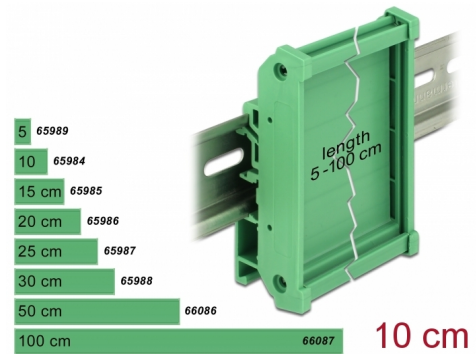

# Delock Συγκρατητής Κάρτας (72 mm) για Τροχιά DIN μήκους 10 εκ.

## Περιγραφή

Αυτός ο συγκρατητής κάρτας της Delock μπορεί να χρησιμοποιηθεί για να συγκρατήσει το κύκλωμα των καρτών με πλάτος 72 χιλ., για να τα στερεώσει σε τροχιά DIN των 15 χιλ ή 35 χιλ. Ο συγκρατητής κάρτας μπορεί να συρρικνωθεί μεμονωμένα σε διαφορετικά μήκη. Μετά τη συρρίκνωση, οι δύο άκρες μπορούν να επανατοποθετηθούν.

## Προδιαγραφές

- Κατάλληλο για κάρτες με πλάτος 72 χιλ.
- Θερμοκρασία περιβάλλοντος: -10 °C ~ 70 °C
- Διάδρομος στερέωσης DIN: 15 χιλ. και 35 χιλ.
- 4 x οπές ανάρτησης
- Διάμετρος εσοχής σύνδεσης : 3,5 mm
- Βήμα οπής βίδας: περ. 70 mm
- Υλικό: πλαστικό
- Χρώμα: πράσινο

## Physical characteristics

Υλικό περιβλήματος:	πλαστική
Μήκος:	10 cm
Χρώμα:	πράσινο