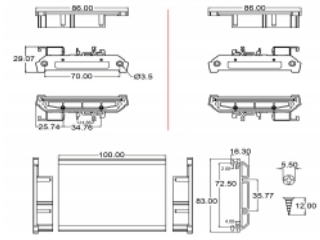

- 1 x συγκρατητής κάρτας
- 4 x βίδες
- 2 x άκρες

Εικόνες

example