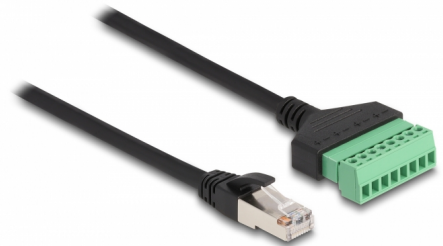

Delock RJ45-kabel Cat.6 hane till anslutningsplintadapter 1 m 2-delad

Beskrivning

Kabel från Delock som kan användas som förlängning och ansluta olika nätverksenheter. Trådar med skalade ändar kan således anslutas via terminalblocket.

1 m

Artikelnummer 65977

EAN: 4043619659777

Ursprungsland: China

Paket: Zippåse

Specifikationer

- Anslutning:
 - 1 x RJ45 hane
 - 1 x 8-stifts terminalblock
- Delningsavstånd: 3,50 mm
- Stifttilldelning: 1:1
- Cat.6 specifikation
- Oskärmad (UTP)
- Sladdstorlek: 26 AWG
- Längd: ca 1 m
- Material: PVC
- Färg: svart / grön

Kontakt 1:	1 x RJ45 hane
Kontakt 2:	1 x 8-stifts terminalblock

Physical characteristics

Delningsavstånd:	3,50 mm
Conductor gauge:	26 AWG
Material:	PVC
Längd:	1 m
Färg:	schwarz / grün