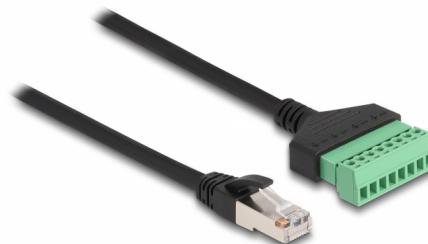

Delock RJ45 kabel Cat.6 muški adapter za priključni blok 1 m 2-dijelni

Opis

Ovaj kabel tvrtke Delock može se koristiti za proširenje i povezivanje različitih mrežnih uređaja. Žice s ogoljenim krajevima mogu se spojiti preko priključnog bloka.

1 m

Predmet br. 65977

EAN: 4043619659777

Zemlja podrijetla: China

Pakiranje: Plastična vrećica sa zip zatvaračem

Tehnički podaci

- Priključak:
 - 1 x RJ45 muški
 - 1 x 8-polni blok priključaka
- Korak udaljenosti: 3,50 mm
- Dodjeljivanje pinova: 1:1
- Cat.6 tehnički podaci
- Neoklopljen (UTP)
- Presjek kabela: 26 AWG
- Duljina: oko 1 m
- Materijal: PVC
- Boja: crno / zeleno

Preduvjeti sustava

- Slobodan priključak RJ45

Sadržaj pakiranja

- RJ45 kabal

Slike

General

Tehnički podaci:	Cat. 6
------------------	--------

Interface

Priključak 1:	1 x RJ45 muški
Priključak 2:	1 x 8-polni blok priključaka

Physical characteristics

Korak udaljenosti:	3,50 mm
Conductor gauge:	26 AWG
Materijal:	PVC
Duljina:	1 m
Boja:	schwarz / grün