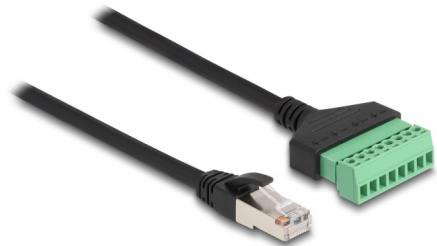

# Delock RJ45 Καλώδιο Cat.6 αρσενικό προς Αντάπτορα Κυτίου Διανομής 1 m 2-τμημάτων

## Περιγραφή

Αυτό το καλώδιο της Delock μπορεί να χρησιμοποιηθεί για την επέκταση και τη σύνδεση διάφορων συσκευών δικτύου. Σύρματα με γυμνά άκρα μπορούν να συνδεθούν μέσω του κυτίου διανομής.

1 m

## Προδιαγραφές

- Συνδετήρας:
  - 1 x αρσενικό RJ45
  - 1 x Μπλοκ ακροδεκτών 8 ακίδων
- Απόσταση βήματος: 3,50 mm
- Λειτουργία Pin: 1:1
- Προδιαγραφές Cat.6
- Αθωράκιστο (UTP)
- Μετρητής καλωδίου: 26 AWG
- Μήκος: περ. 1 m
- Υλικό: PVC
- Χρώμα: μαύρο / πράσινο

### Physical characteristics

Απόσταση βήματος:	3,50 mm
Conductor gauge:	26 AWG
Υλικό:	PVC
Μήκος:	1 m
Χρώμα:	schwarz / grün