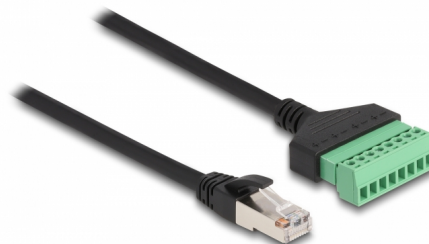

# Delock Adaptér ze zástrčky RJ45 Cable Cat.6 na svorkovnici, 1 m, dvoudílný

## Popis

Tento kabel značky Delock lze používat k prodlužování a připojování různých síťových zařízení. Přes svorkovnici lze připojovat pásky s odizolovanými konci.

1 m

## Technické detaily

- Konektor:
  - 1 x RJ45 samec
  - 1 x 8 pin svorkovnice
- Pitch vzdálenost: 3,50 mm
- Přiřazení pinů: 1:1
- Cat.6 specifikace
- Nestíněný (UTP)
- Průřez kabelu: 26 AWG
- Délka: cca. 1 m
- Materiál: PVC
- Barva: černá / zelený

## Physical characteristics

Pitch vzdálenost:	3,50 mm
Conductor gauge:	26 AWG
Materiál:	PVC
Délka:	1 m
Barva:	schwarz / grün