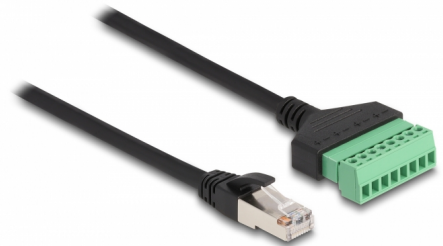

# Delock RJ45-kabel Cat.6 hane till anslutningsplintadapter 30 cm 2-delad

## Beskrivning

Kabel från Delock som kan användas som förlängning och ansluta olika nätverksenheter. Trådar med skalade ändrar kan således anslutas via terminalblocket.

30 cm

**Artikelnummer 65975**

EAN: 4043619659753

## Specifikationer

- Anslutning:
  - 1 x RJ45 hane
  - 1 x 8-stifts terminalblock
- Delningsavstånd: 3,50 mm
- Stifttilldelning: 1:1
- Cat.6 specifikation
- Oskärmad (UTP)
- Sladdstorlek: 26 AWG
- Längd: ca 30 cm
- Material: PVC
- Färg: svart / grön

## Physical characteristics

Delningsavstånd:	3,50 mm
Conductor gauge:	26 AWG
Material:	PVC
Längd:	30 cm
Färg:	schwarz / grün