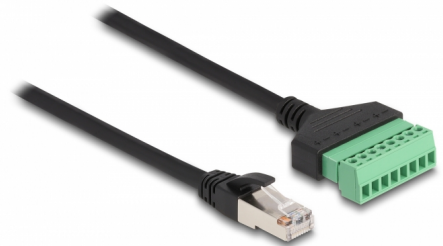

Delock RJ45 kabel Cat.6 muški adapter za priključni blok 30 cm 2-dijelni

Opis

Ovaj kabel tvrtke Delock može se koristiti za proširenje i povezivanje različitih mrežnih uređaja. Žice s ogoljenim krajevima mogu se spojiti preko priključnog bloka.

30 cm

Predmet br. 65975

EAN: 4043619659753

Zemlja podrijetla: China

Pakiranje: Plastična vrećica sa zip zatvaračem

Tehnički podaci

- Priključak:
 - 1 x RJ45 muški
 - 1 x 8-polni blok priključaka
- Korak udaljenosti: 3,50 mm
- Dodjeljivanje pinova: 1:1
- Cat.6 tehnički podaci
- Neoklopljen (UTP)
- Presjek kabela: 26 AWG
- Duljina: oko 30 cm
- Materijal: PVC
- Boja: crno / zeleno

Preduvjeti sustava

- Slobodan priključak RJ45

Sadržaj pakiranja

- RJ45 kabel

Slike

General

Tehnički podaci:	Cat. 6
------------------	--------

Interface

Priključak 1:	1 x RJ45 muški
Priključak 2:	1 x 8-polni blok priključaka

Physical characteristics

Korak udaljenosti:	3,50 mm
Conductor gauge:	26 AWG
Materijal:	PVC
Duljina:	30 cm
Boja:	schwarz / grün