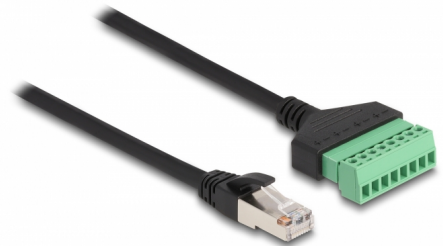

Delock Cavo RJ45 Cat.6 maschio per Morsettiera Adattatore da 30 cm 2 parti

Descrizione

Questo cavo di rete Delock può essere utilizzato per estendere e collegare vari dispositivi di rete. I fili con le estremità spellate possono essere collegati tramite la morsettiera.

30 cm

Articolo n. 65975

EAN: 4043619659753

Paese di origine: China

Pacchetto: Sacchetto in
plastica con cerniera

Dettagli tecnici

- Connettori:
 - 1 x RJ45 maschio
 - 1 x morsettiera a 8 pin
- Distanza passo: 3,50 mm
- Assegnazione dei pin: 1:1
- Specifica Cat.6
- Non schermato (UTP)
- Sezione dei cavi: 26 AWG
- Lunghezza: ca. 30 cm
- Materiale: PVC
- Colore: nero / verde

Connettore 1:	1 x RJ45 maschio
Connettore 2:	1 x morsettiera a 8 pin

Physical characteristics

Pitch distance:	3,50 mm
Conductor gauge:	26 AWG
Material:	PVC
Lunghezza:	30 cm
Colour:	schwarz / grün