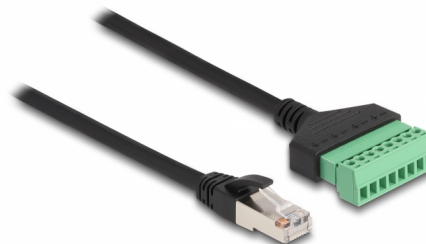

# Delock RJ45 Καλώδιο Cat.6 αρσενικό προς Αντάπτορα Κυτίου Διανομής 30 εκ. 2-τμημάτων

## Περιγραφή

Αυτό το καλώδιο της Delock μπορεί να χρησιμοποιηθεί για την επέκταση και τη σύνδεση διάφορων συσκευών δικτύου. Σύρματα με γυμνά άκρα μπορούν να συνδεθούν μέσω του κυτίου διανομής.

30 cm

## Προδιαγραφές

- Συνδετήρας:
  - 1 x αρσενικό RJ45
  - 1 x Μπλοκ ακροδεκτών 8 ακίδων
- Απόσταση βήματος: 3,50 mm
- Λειτουργία Pin: 1:1
- Προδιαγραφές Cat.6
- Αθωράκιστο (UTP)
- Μετρητής καλωδίου: 26 AWG
- Μήκος: περ. 30 cm
- Υλικό: PVC
- Χρώμα: μαύρο / πράσινο

## Physical characteristics

Απόσταση βήματος:	3,50 mm
Conductor gauge:	26 AWG
Υλικό:	PVC
Μήκος:	30 cm
Χρώμα:	schwarz / grün