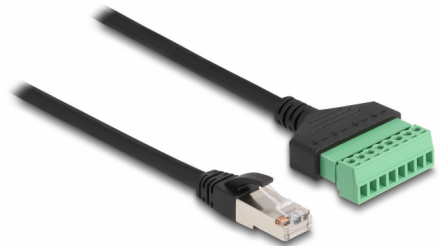

# Delock Adaptér ze zástrčky RJ45 Cable Cat.6 na svorkovnici, 30 cm, dvoudílný

## Popis

Tento kabel značky Delock lze používat k prodlužování a připojování různých síťových zařízení. Přes svorkovnici lze připojovat pásky s odizolovanými konci.

30 cm

## Technické detaily

- Konektor:
  - 1 x RJ45 samec
  - 1 x 8 pin svorkovnice
- Pitch vzdálenost: 3,50 mm
- Přiřazení pinů: 1:1
- Cat.6 specifikace
- Nestíněný (UTP)
- Průřez kabelu: 26 AWG
- Délka: cca. 30 cm
- Materiál: PVC
- Barva: černá / zelený

## Physical characteristics

Pitch vzdálenost:	3,50 mm
Conductor gauge:	26 AWG
Materiál:	PVC
Délka:	30 cm
Barva:	schwarz / grün