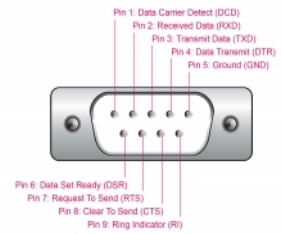

3 m

Tételszám 65962

EAN: 4043619659623

Származási hely: China

Csomag: Retail Box

Műszaki adatok

- Csatlakozó:
 - 1 x USB 2.0 A-típusú dugó >
 - 1 x soros RS-232 DB9 dugó csavarokkal
- Lapkakészlet: FTDI FT232
- Akár 921,6 Kbps sebességű adatátvitel
- Jelek: TxD, RxD, RTS, CTS, DTR, DSR, DCD, RI, GND
- Paritás: páros, páratlan, nincs, jel, tér (köz)
- Szünetek: 1, 2
- Adatbitek: 7, 8
- Áramlás vezérlő: nincs, Xon/Xoff, RTS/CTS
- FIFO: 128 Bájtt - RX
- FIFO: 256 bájtt - TX
- Kábelhosszúság a csatlakozóval együtt: kb. 3 m

Rendszerkövetelmények

- Linux Kernel 2.6 vagy újabb
- Mac OS 10.9 vagy újabb
- Windows 8.1/8.1-64/10/10-64/11

- PC vagy notebook számítógép szabad USB A-típusú-csatlakozóval

A csomag tartalma

- USB 2.0 - 1 x soros adapter
- CD lemez illesztőprogrammal
- Használati utasítás

Képek

General

| | |
|-----------------------------|---|
| Funkció: | Plug & Play |
| Műszaki adatok: | USB 1.1 USB 2.0 |
| Supported operating system: | Linux Kernel 2.6 vagy újabb Mac OS 10.9 vagy újabb Windows 10 32-bit Windows 10 64-bit Windows 7 32-Bit Windows 7 64-Bit Windows 8.1 32-Bit Windows 8.1 64-Bit |

Interface

| | |
|---------------|---------------------------|
| Csatlakozó 1: | 1 x USB 2.0 A-típusú dugó |
| Csatlakozó 2: | 1 x soros RS-232 DB9 dugó |

Technical characteristics

| | |
|------------------------|--------------------------------|
| Lapkakészlet: | FTDI 232R |
| Sebességű adatátvitel: | up to 921.6 Kbps |
| FIFO: | 128 byte 256 Byte |
| Data transmission: | asynchronous Bi-directional |
| UART: | USB to serial UART |