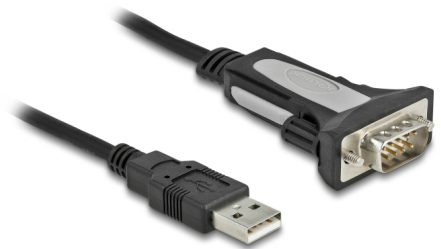

Delock USB 2.0 till 1 x seriell RS-232 adapter 3 m

Beskrivning

USB Typ-A till serial-adaptorn från Delock tillhandahåller en RS-232-anslutning för mätare, POS-system, skrivare, modem, IoT-enheter, etc.

3 m

Artikelnummer 65962

EAN: 4043619659623

Ursprungsland: China

Paket: Retail Box

Specifikationer

- Anslutning:
 - 1 x USB 2.0 Typ-A hane >
 - 1 x seriell RS-232 DB9 hane med skruvar
- Kringkretsar: FTDI FT232
- Dataöverföringshastighet upp till 921,6 Kbps
- Signaler: TxD, RxD, RTS, CTS, DTR, DSR, DCD, RI, GND
- Paritet: jämn, udda, ingen, märke, mellanrum
- Stoppbitar: 1, 2
- Databitar: 7, 8
- Flödeskontroll: ingen, Xon/Xoff, RTS/CTS
- FIFO: 128 Byte - RX
- FIFO: 256 Byte - TX
- Kabellängd inkl. kontakter: ca. 3 m