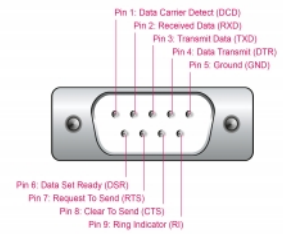

Artikelnummer 65962

EAN: 4043619659623

Ursprungsland: China

Paket: Retail Box

Specifikationer

- Anslutning:
 - 1 x USB 2.0 Typ-A hane >
 - 1 x seriell RS-232 DB9 hane med skruvar
- Kringkretsar: FTDI FT232
- Dataöverföringshastighet upp till 921,6 Kbps
- Signaler: TxD, RxD, RTS, CTS, DTR, DSR, DCD, RI, GND
- Paritet: jämn, udda, ingen, märke, mellanrum
- Stoppbitar: 1, 2
- Databitar: 7, 8
- Flödeskontroll: ingen, Xon/Xoff, RTS/CTS
- FIFO: 128 Byte - RX
- FIFO: 256 Byte - TX
- Kabellängd inkl. kontakter: ca. 3 m

Systemkrav

- Linux Kernel 2.6 eller högre
- Mac OS 10.9 eller högre
- Windows 8.1/8.1-64/10/10-64/11

- Dator eller bärbar dator med en ledig USB Typ-A-port

Paketets innehåll

- USB 2.0 till 1 x seriell adapter
- CD-skiva med drivrutiner
- Bruksanvisning

Bilder

General

| | |
|-----------------------------|---|
| Funktion: | Plug & Play |
| Specifikationer: | USB 1.1 USB 2.0 |
| Supported operating system: | Linux Kernel 2.6 eller högre Mac OS 10.9 eller högre Windows 10 32-bit Windows 10 64-bit Windows 7 32-Bit Windows 7 64-Bit Windows 8.1 32-Bit Windows 8.1 64-Bit |

Interface

| | |
|------------|-----------------------------|
| Kontakt 1: | 1 x USB 2.0 Typ-A hane |
| Kontakt 2: | 1 x seriell RS-232 DB9 hane |

Technical characteristics

| | |
|---------------------------|--------------------------------|
| Kringkretsar: | FTDI 232R |
| Dataöverföringshastighet: | up to 921.6 Kbps |
| FIFO: | 128 byte 256 Byte |
| Data transmission: | asynchronous Bi-directional |
| UART: | USB to serial UART |