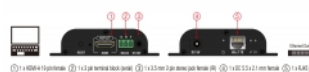

**Nr. 65943**

EAN: 4043619659432

Țara de origine: China

Pachet: White Box

Detalii tehnice

- Conectori:
 - 1 x RJ45 mamă
 - 1 x HDMI-A cu 19 pini mamă
 - 1 x bloc de conexiuni cu 3 pini (serial)
 - 1 x 3,5 mm mufă stereo mamă cu 3 pini (IR)
 - 1 x fișă mamă de c.c. de 5,5 x 2,1 mm
- Transfer al semnalelor audio și video
- Transmiterea semnalelor IR 20 - 60 kHz
- Transmisia semnalelor seriale
- Rezoluție acceptată: 480i / 480p / 576i / 576p / 720p / 1080i / 1080p
- Acceptă EDID și HDCP
- Acceptă RTP Multicast
- Suportă conexiunile unu-la-unu și unu-la-multe
- Latență: aprox. 400 ms

- Consum energetic: max. 3,5 W
- Carcasă solidă din metal
- Opțiunea montare pe perete
- Dimensiunii (LxlxÎ): aprox. 103 x 84 x 25 mm

Specificație sursă de alimentare

- Sursă de alimentare de perete
- Intrare: CA 100 ~ 240 V / 50 ~ 60 Hz / 0,2 A
- ieșire: 5 V / 1 A
- Împământare la exterior, plus la interior
- Dimensiuni:
interior: ø aprox. 2,1 mm
exterior: ø aprox. 5,5 mm
lungime: aprox. 9 mm

Cerinte de sistem

- Cabluri de conexiune
- Comutator cu spionaj VLAN sau IGMP

Pachetul contine

- Transmițător HDMI
- Transmițător cu infraroșu
- Sursă de alimentare
- Manual de utilizare

Imagini

General

Mounting type:	Montare pe perete
----------------	-------------------

Interface

connector:	1 x RJ45 mamă
Conector 1:	1 x HDMI-A mamă
Conector 2:	1 x bloc de conexiuni cu 3 pini
connector 3:	1 x mufă c.c.
connector 4:	1 x 3,5 mm mufă stereo mamă cu 3 pini

Technical characteristics