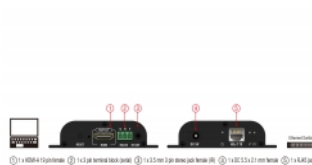

Predmet br. 65943

EAN: 4043619659432

Zemlja podrijetla: China

Pakiranje: White Box

Tehnički podaci

- Priključak:
 - 1 x RJ45 ženski
 - 1 x HDMI-A 19-polni ženski
 - 1 x 3-polni blok priključaka (serijski)
 - 1 x 3,5 mm ženski stereo priključak s 3 kontakta (IR)
 - 1 x DC 5,5 x 2,1 mm ženski
- Prijenos audio i video signala
- Prijenos infracrvenih signala 20 - 60 kHz
- Prijenos serijskih signala
- Podržana rezolucija: 480i / 480p / 576i / 576p / 720p / 1080i / 1080p
- Podržava EDID i HDCP
- Podržava RTP Multicast
- Podržava spajanje jedan na jedan ili jedan na mnoge
- Latencija: otpr. 400 ms
- Utrošak snage: maks 3,5 W
- čvrsto metalno kućište

- Opcija ugradnje na zid
- Mjere (DxŠxV): oko 103 x 84 x 25 mm

Podaci o električnom napajanju

- Napajanje iz zidne utičnice
- Ulaz: AC 100 ~ 240 V / 50 ~ 60 Hz / 0,2 A
- Izlaz: 5 V / 1 A
- Uzemljenje izvana i iznutra
- Mjere:
 - iznutra: \varnothing oko 2,1 mm
 - izvana: \varnothing oko 5,5 mm
 - duljina: oko 9 mm

Preduvjeti sustava

- Spojni kabeli
- Prebacivanje funkcijom VLAN ili IGMP Snooping

Sadržaj pakiranja

- HDMI predajnik
- Infracrveni predajnik
- Napajanje
- Korisnički priručnik

Slike

General

Mounting type:	Postavljanje na zid
----------------	---------------------

Interface

priključak:	1 x RJ45 ženski
Priključak 1:	1 x HDMI-A ženski
Priključak 2:	1 x 3-polni blok priključaka
priključak 3:	1 x priključak za istosmjerno napajanje
priključak 4:	1 x 3,5 mm ženski stereo priključak s 3 kontakta