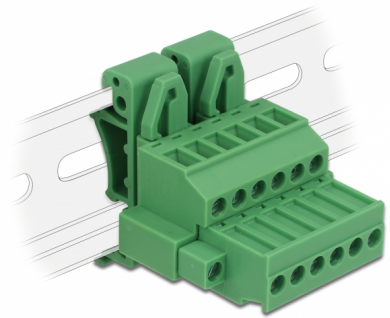

Delock Σετ κυτίου διανομής για διάδρομο DIN 6 pin με κλειδαριά με βίδα

Περιγραφή

Αυτό το σετ κυτίου διανομής της Delock είναι κατάλληλο για τη σύνδεση σε ένα διάδρομο DIN. Έτσι τα καλώδια δεδομένων και ρεύματος μπορούν να συνδεθούν μέσω του κυτίου διανομής.

Τοποθέτηση Ράβδου DIN

Αυτό το σετ κυτίου διανομής μπορεί να τοποθετηθεί σε ένα πλέγμα DIN με πλάτος 35 χιλ.

[Terminal Block Set for DIN rail \(Video\)](#)

Αρ. προϊόντος 65942

EAN: 4043619659425

Χώρα προέλευσης: China

Συσκευασία: Τσαντάκι με φερμουάρ

Προδιαγραφές

- Συνδετήρας:
Μπλοκ ακροδεκτών:
1 x Μπλοκ ακροδεκτών 6 ακίδων αρσενικο
1 x Μπλοκ ακροδεκτών 6 ακίδων
Σύνδεση κυτίου:
1 x Μπλοκ ακροδεκτών 6 ακίδων θηλυκή
1 x Μπλοκ ακροδεκτών 6 ακίδων
- Απόσταση βήματος: 5,08 mm
- Θερμοκρασία περιβάλλοντος: -40 °C ~ 105 °C
- Για χρήση με καλώδιο τροχιάς από 24 έως 12 AWG
- Διάδρομος στερέωσης DIN: 35 χιλ.
- Υλικό: πλαστικό
- Χρώμα: πράσινο
- Διαστάσεις (ΜxΠxΥ): περ. 42,50 x 34,90 x 41,50 mm

Περιεχόμενα συσκευασίας

- Μπλοκ ακροδεκτών
- Στερέωμα διαδρόμου DIN
- Σύνδεση κυτίου

Εικόνες

General

Suitable for conductor gauge:	24 - 12 AWG
Mounting type:	DIN rail 35 mm

Interface

Συνδετήρας 1:	1 x Μπλοκ ακροδεκτών 6 ακίδων αρσενικο
Συνδετήρας 2:	1 x Μπλοκ ακροδεκτών 6 ακίδων
σύνδεσμος 3:	1 x Μπλοκ ακροδεκτών 6 ακίδων θηλυκή
σύνδεσμος 4:	1 x Μπλοκ ακροδεκτών 6 ακίδων