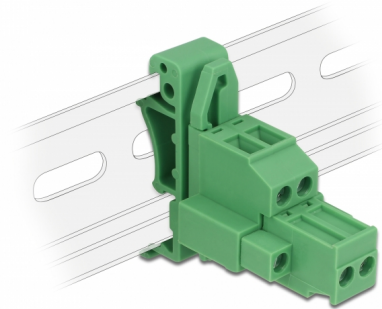

Delock Σετ κυτίου διανομής για διάδρομο DIN 2 pin με κλειδαριά με βίδα

Περιγραφή

Αυτό το σετ κυτίου διανομής της Delock είναι κατάλληλο για τη σύνδεση σε ένα διάδρομο DIN. Έτσι τα καλώδια δεδομένων και ρεύματος μπορούν να συνδεθούν μέσω του κυτίου διανομής.

Τοποθέτηση Ράβδου DIN

Αυτό το σετ κυτίου διανομής μπορεί να τοποθετηθεί σε ένα πλέγμα DIN με πλάτος 35 χιλ.

[Terminal Block Set for DIN rail \(Video\)](#)

Αρ. προϊόντος 65931

EAN: 4043619659319

Χώρα προέλευσης: China

Συσκευασία: Τσαντάκι με φερμουάρ

Προδιαγραφές

- Συνδετήρας:
Μπλοκ ακροδεκτών:
1 x Μπλοκ ακροδεκτών 2 ακίδων αρσενικο
1 x Μπλοκ ακροδεκτών 2 ακίδων
Σύνδεση κυτίου:
1 x Μπλοκ ακροδεκτών 2 ακίδων θηλυκή
1 x Μπλοκ ακροδεκτών 2 ακίδων
- Απόσταση βήματος: 5,08 mm
- Θερμοκρασία περιβάλλοντος: -40 °C ~ 105 °C
- Για χρήση με καλώδιο τροχιάς από 24 έως 12 AWG
- Διάδρομος στερέωσης DIN: 35 χιλ.
- Υλικό: πλαστικό
- Χρώμα: πράσινο
- Διαστάσεις (ΜxΠxΥ): περ. 42,50 x 34,90 x 21,40 mm

Περιεχόμενα συσκευασίας

- Μπλοκ ακροδεκτών
- Στερέωμα διαδρόμου DIN
- Σύνδεση κυτίου

Εικόνες

General

Suitable for conductor gauge:	24 - 12 AWG
Mounting type:	DIN rail 35 mm

Interface

Συνδετήρας 1:	1 x Μπλοκ ακροδεκτών 2 ακίδων αρσενικο
Συνδετήρας 2:	1 x Μπλοκ ακροδεκτών 2 ακίδων
σύνδεσμος 3:	1 x Μπλοκ ακροδεκτών 2 ακίδων θηλυκή
σύνδεσμος 4:	1 x Μπλοκ ακροδεκτών 2 ακίδων